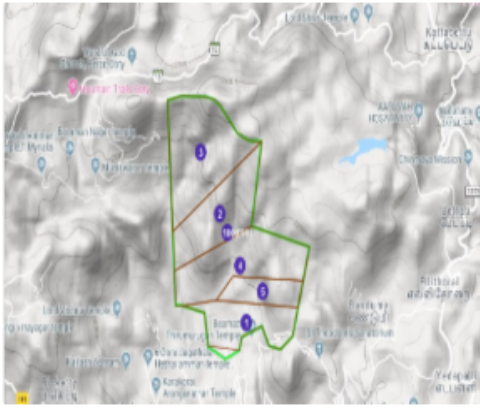

Nazri Naksha