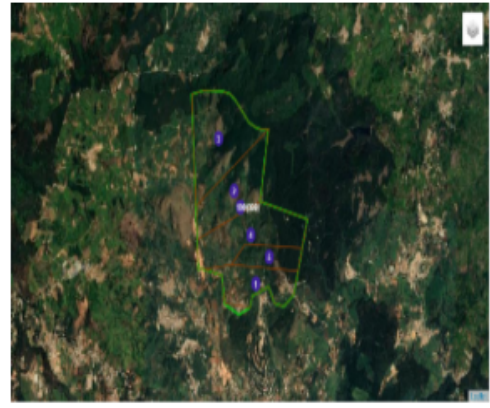

Google Map View