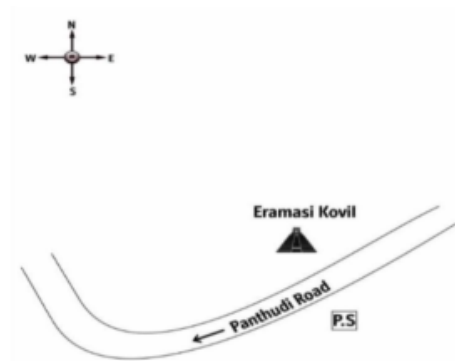

Key MAP View