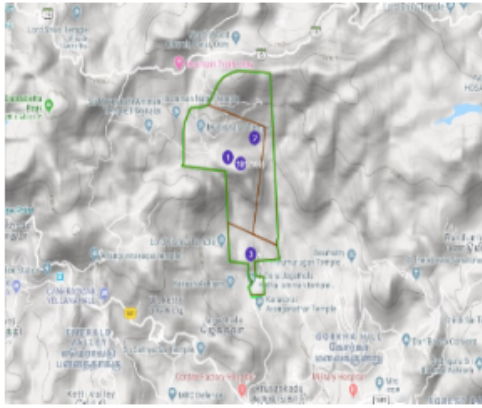

Nazri Naksha