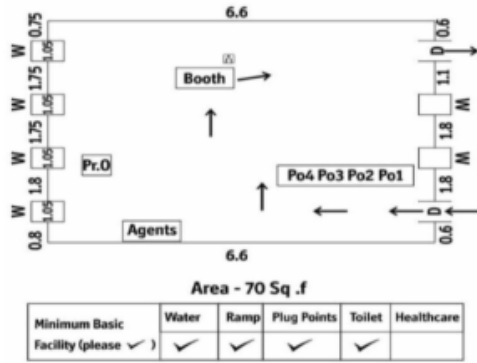

Google Map View

Polling Station Building Front View

Polling Station Front View

Cad View

Key MAP View

1 பெயர் : சந்திரசேகரன் தந்தை பெயர்: சின்னசாமி வீட்டு எண் : 1-126 வயது : 47 பாலினம் : ஆண்	CSP2022069 Photo is available	2 பெயர் : சாந்தி கணவர் பெயர்: சிருஷ்ண மூர்த்தி வீட்டு எண் : 2/33 வயது : 54 பாலினம் : பெண்	SMP1850387 Photo is available	3 பெயர் : ஜீவராணி மனோகரன் கணவர் பெயர்: மனோகரன் வீட்டு எண் : 3/16 வயது : 53 பாலினம் : பெண்	SMP1800051 Photo is available
4 பெயர் : ராதிகா கணவர் பெயர்: சுப்ரமணி வீட்டு எண் : 3-64 வயது : 42 பாலினம் : பெண்	CSP3115094 Photo is available	5 பெயர் : நாராயணி தந்தை பெயர்: மூர்த்தி வீட்டு எண் : 3/104 வயது : 26 பாலினம் : பெண்	SMP0929596 Photo is available	6 பெயர் : சசிகலா கணவர் பெயர்: ராஜன் வீட்டு எண் : 3-116 வயது : 38 பாலினம் : பெண்	SMP0600296 Photo is available
7 பெயர் : கார்த்திக் தந்தை பெயர்: ஆறுமுகம் வீட்டு எண் : 3/215 வயது : 35 பாலினம் : ஆண்	SMP1863125 Photo is available	8 பெயர் : கௌசல்யா தந்தை பெயர்: சுப்பிரமணி வீட்டு எண் : 3/235 வயது : 25 பாலினம் : பெண்	SMP1596444 Photo is available	9 பெயர் : திவ்யா குணசேகரன் தந்தை பெயர்: குணசேகரன் வீட்டு எண் : 3/250,குண்டாடா,ஜெகதளா (போ) வயது : 26 பாலினம் : பெண்	SMP1842020 Photo is available
10 பெயர் : பழனிசாமி தந்தை பெயர்: நவசன் வீட்டு எண் : 3/253 வயது : 61 பாலினம் : ஆண்	SMP1279900 Photo is available	11 பெயர் : மஞ்சளா கணவர் பெயர்: ராஜ்குமார் வீட்டு எண் : 3-260 வயது : 47 பாலினம் : பெண்	SMP0733790 Photo is available	12 பெயர் : அனிதா கணவர் பெயர்: கார்த்திக் வீட்டு எண் : 3-260 வயது : 37 பாலினம் : பெண்	SMP0600213 Photo is available
13 பெயர் : முருகேஷ் தந்தை பெயர்: பழனி வீட்டு எண் : 3-260 வயது : 33 பாலினம் : ஆண்	SMP0774497 Photo is available	14 பெயர் : ஆனந்தி தந்தை பெயர்: முருகேஷ் வீட்டு எண் : 3-260 வயது : 28 பாலினம் : பெண்	SMP0774554 Photo is available	15 பெயர் : கார்த்திக் தந்தை பெயர்: முத்துலிங்கம் வீட்டு எண் : 3-260A வயது : 35 பாலினம் : ஆண்	SMP0600197 Photo is available
16 பெயர் : சுகுணா கணவர் பெயர்: பழனி வீட்டு எண் : 3-260a வயது : 32 பாலினம் : பெண்	SMP0510065 Photo is available	17 பெயர் : சுதா கணவர் பெயர்: சுரேந்திரன் வீட்டு எண் : 3/262 வயது : 48 பாலினம் : பெண்	SMP0918268 Photo is available	18 பெயர் : சுபீஷ் சு தந்தை பெயர்: சுரேந்திரன் வீட்டு எண் : 3/262 வயது : 22 பாலினம் : ஆண்	SMP1730803 Photo is available
19 பெயர் : செல்வராஜ் தந்தை பெயர்: மூர்த்தி வீட்டு எண் : 3-265A வயது : 32 பாலினம் : ஆண்	SMP0428490 Photo is available	20 பெயர் : வெற்றிவேல் தந்தை பெயர்: ரங்கசாமி வீட்டு எண் : 3-266 வயது : 32 பாலினம் : ஆண்	SMP0428482 Photo is available	21 பெயர் : மேகாலா தந்தை பெயர்: கணேசன் வீட்டு எண் : 3/266 வயது : 30 பாலினம் : பெண்	SMP0588269 Photo is available
22 பெயர் : தாமோதரன் தந்தை பெயர்: ரங்கசாமி வீட்டு எண் : 3-266 வயது : 28 பாலினம் : ஆண்	SMP0849323 Photo is available	23 பெயர் : வேலம்மாள் கணவர் பெயர்: சுப்பன் வீட்டு எண் : 3/267 வயது : 52 பாலினம் : பெண்	SMP0599969 Photo is available	24 பெயர் : உமாதேவி கணவர் பெயர்: குமார் செல்வம் வீட்டு எண் : 3/267 வயது : 40 பாலினம் : பெண்	SMP1656289 Photo is available
25 பெயர் : பெருமாள் தந்தை பெயர்: நாச்சிமுத்து வீட்டு எண் : 3-267 வயது : 28 பாலினம் : ஆண்	SMP0882738 Photo is available	26 பெயர் : மணிகண்டன் தந்தை பெயர்: நாச்சிமுத்து வீட்டு எண் : 3/267 வயது : 26 பாலினம் : பெண்	SMP1656271 Photo is available	27 பெயர் : மூர்த்தி தந்தை பெயர்: நவசன் வீட்டு எண் : 3-268 வயது : 56 பாலினம் : ஆண்	SMP1279736 Photo is available
28 பெயர் : மேகலா கணவர் பெயர்: சரவணன் வீட்டு எண் : 3/268 வயது : 28 பாலினம் : பெண்	SMP0946756 Photo is available	29 பெயர் : செல்வி தந்தை பெயர்: மாதேஸ்வரன் வீட்டு எண் : 3-269 வயது : 38 பாலினம் : பெண்	SMP0428508 Photo is available	30 பெயர் : அன்பழகன் தந்தை பெயர்: மாரிமுத்து வீட்டு எண் : 3-279A வயது : 53 பாலினம் : ஆண்	SMP0043778 Photo is available