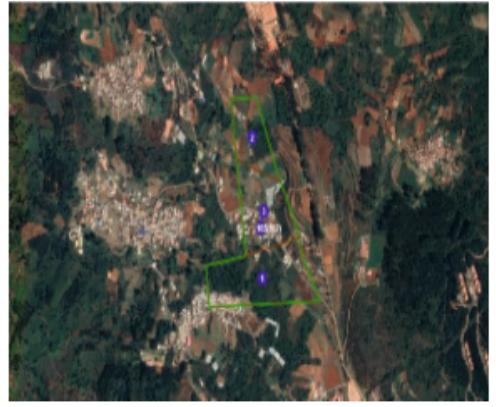

Google Map View