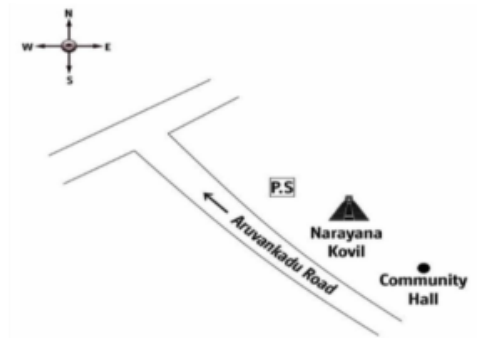

Key MAP View