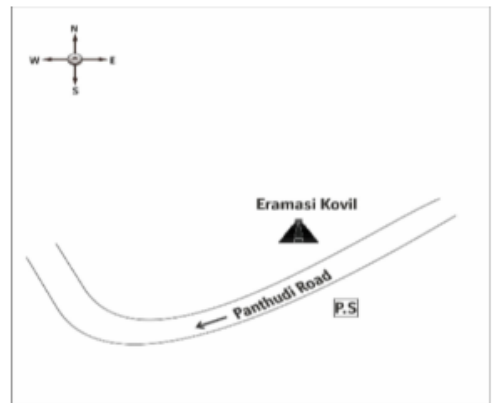

Key MAP View