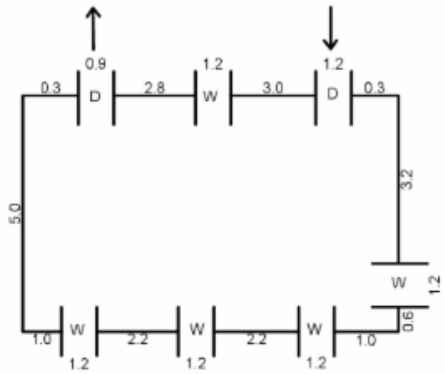

Google Map View

Polling Station Building Front View

Polling Station Front View

Cad View

Key MAP View

1 பெயர் : முருகன் தந்தை பெயர் : மாறன் வீட்டு எண் : 1 வயது : 66 பாலினம் : ஆண்	SMP1305648 Photo is available	2 பெயர் : பொன்னம்மாள் கணவர் பெயர் : முருகன் வீட்டு எண் : 1 வயது : 61 பாலினம் : பெண்	SMP1305655 Photo is available	3 பெயர் : சக்திவேல் தந்தை பெயர் : முருகன் வீட்டு எண் : 1 வயது : 47 பாலினம் : ஆண்	CSP3066172 Photo is available
4 பெயர் : மயிலா கணவர் பெயர் : ரங்கன் வீட்டு எண் : 2 வயது : 61 பாலினம் : பெண்	SMP1305663 Photo is available	5 பெயர் : சகாயமேரி கணவர் பெயர் : இருதியசாமி வீட்டு எண் : 2-119 வயது : 61 பாலினம் : பெண்	SMP0774752 Photo is available	6 பெயர் : விஜயா கணவர் பெயர் : வீரன் வீட்டு எண் : 3 வயது : 73 பாலினம் : பெண்	SMP1305671 Photo is available
7 பெயர் : துளசி தந்தை பெயர் : வீரன் வீட்டு எண் : 3 வயது : 52 பாலினம் : பெண்	SMP1305689 Photo is available	8 பெயர் : மெர்லின் தந்தை பெயர் : அல்போன்ஸ் வீட்டு எண் : 3-192D வயது : 41 பாலினம் : பெண்	SMP0646083 Photo is available	9 பெயர் : சசீலா தாயின் பெயர் : சசீலா வீட்டு எண் : 3-234 வயது : 73 பாலினம் : பெண்	SMP0429357 Photo is available
10 பெயர் : ஜெயா கிருஷ்ணமூர்த்தி கணவர் பெயர் : கிருட்டிணமூர்த்தி வீட்டு எண் : 5/79பி-3 6/131-2 வயது : 54 பாலினம் : பெண்	SMP1311604 Photo is available	11 பெயர் : சத்யா தந்தை பெயர் : வாசுதேவன் வீட்டு எண் : 5-111ஏ வயது : 22 பாலினம் : ஆண்	SMP1723592 Photo is available	12 பெயர் : மகேஸ்வரி கணவர் பெயர் : சிவக்குமார் வீட்டு எண் : 5-142ஏ2 வயது : 31 பாலினம் : பெண்	SMP1718824 Photo is available
13 பெயர் : டேனியல்வினோத் தந்தை பெயர் : டிக்குஸ் வீட்டு எண் : 5-162 வயது : 37 பாலினம் : ஆண்	SMP0774828 Photo is available	14 பெயர் : லாவண்யாசபாட்டினி கணவர் பெயர் : டேனியல்வினோத் வீட்டு எண் : 5-162 வயது : 36 பாலினம் : பெண்	SMP0774810 Photo is available	15 பெயர் : லிக்னேஷ் தந்தை பெயர் : கெம்பன் வீட்டு எண் : 5-163A1 வயது : 31 பாலினம் : ஆண்	SMP0600635 Photo is available
16 பெயர் : கல்பனா தந்தை பெயர் : கெம்பன் வீட்டு எண் : 5/163 ஏ1 வயது : 26 பாலினம் : பெண்	SMP1709823 Photo is available	17 பெயர் : மனோஜ்குமார் தந்தை பெயர் : கிருஷ்ணமூர்த்தி வீட்டு எண் : 5-167 வயது : 29 பாலினம் : ஆண்	SMP0882928 Photo is available	18 பெயர் : இந்திரா சிவராஜ் கணவர் பெயர் : சிவராஜ் வீட்டு எண் : 5/168/1 வயது : 43 பாலினம் : பெண்	CSP2021962 Photo is available
19 பெயர் : சுபீர்த் குமார் தந்தை பெயர் : சிவராஜ் வீட்டு எண் : 5-168-1 வயது : 23 பாலினம் : ஆண்	SMP1671015 Photo is available	20 பெயர் : சுவேதா கணவர் பெயர் : வெங்கடேஷ் வீட்டு எண் : 5/179 வயது : 22 பாலினம் : பெண்	SMP1882125 Photo is available	21 பெயர் : அரொக்கிநாதன் தந்தை பெயர் : அருந்தாஸ் வீட்டு எண் : 5/180ஏ வயது : 44 பாலினம் : ஆண்	SMP1670611 Photo is available
22 பெயர் : குழந்தை ஏசு தந்தை பெயர் : இருதிய சாமி வீட்டு எண் : 5/180ஏ1 வயது : 50 பாலினம் : ஆண்	SMP1670876 Photo is available	23 பெயர் : கு சார்லட் ஜஸ்டினா தந்தை பெயர் : குழந்தை ஏசு வீட்டு எண் : 5/180ஏ1 வயது : 20 பாலினம் : பெண்	SMP1903079 Photo is available	24 பெயர் : டையானா பெண்டிக்ட் கணவர் பெயர் : ரூபன்சன் பென்னட் வீட்டு எண் : 5/190ஏ வயது : 21 பாலினம் : பெண்	SMP1881374 Photo is available
25 பெயர் : அஸ்வினி தந்தை பெயர் : ரங்கசாமி வீட்டு எண் : 5 191பி வயது : 47 பாலினம் : பெண்	SMP1697465 Photo is available	26 பெயர் : சிவக்குமார் தந்தை பெயர் : சுப்பையா வீட்டு எண் : 5-192 வயது : 43 பாலினம் : ஆண்	SMP0382945 Photo is available	27 பெயர் : லக்ஷ்மி கணவர் பெயர் : பண்ணாரி வீட்டு எண் : 5/192 வயது : 37 பாலினம் : பெண்	SMP1868827 Photo is available
28 பெயர் : அல்போன்ஸ் தந்தை பெயர் : ஆரோக்கியசாமி வீட்டு எண் : 5-192D வயது : 70 பாலினம் : ஆண்	SMP0600460 Photo is available	29 பெயர் : மீனா கணவர் பெயர் : சுப்ரமணி வீட்டு எண் : 5-194 வயது : 41 பாலினம் : பெண்	SMP0774968 Photo is available	30 பெயர் : டோம்னிக் தந்தை பெயர் : கர்னல்ராஜ் வீட்டு எண் : 5-194-B வயது : 32 பாலினம் : ஆண்	SMP0559161 Photo is available