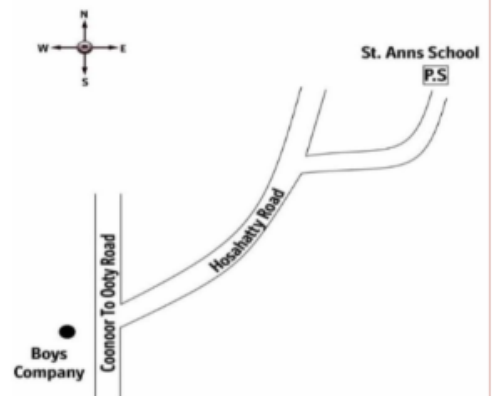

Google Map View

Polling Station Building Front View

Polling Station Front View

Cad View

Key MAP View

சட்டமன்றத் தொகுதியின் எண் மற்றும் பெயர் : 110-குன்னூர்
பிரிவு எண் மற்றும் பெயர் 1-ஜெகதளா(பே), வார்டு எண் 9 ஓசைஹட்டி