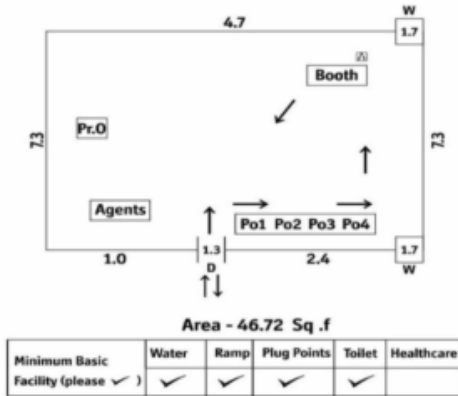

Google Map View

Polling Station Building Front View

Polling Station Front View

Cad View

Key MAP View

சட்டமன்றத் தொகுதியின் எண் மற்றும் பெயர் : 110-குன்னூர்
பிரிவு எண் மற்றும் பெயர் 1-ஜெகதளா(பே), வார்டு எண் 9 ஓசைஹட்டி