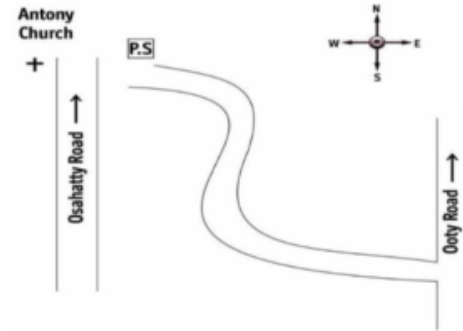

Key MAP View