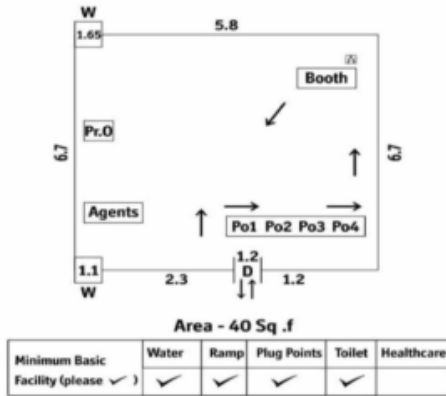

கையொப்பம்

**Nazri Naksha**

**Google Map View**

**Polling Station Building Front View**

**Polling Station Front View**

**Cad View**

**Key MAP View**

|   |                                  |   |                                  |   |                                  |
|---|----------------------------------|---|----------------------------------|---|----------------------------------|
| 1<br>பெயர் : நாகராஜ்<br>தந்தை பெயர்: கெம்பே கவுடர்<br>வீட்டு எண் : 1<br>வயது : 71 பாலினம் : ஆண்         | SMP1347061<br>Photo is available | 2<br>பெயர் : ஜெயக்குமார்<br>தந்தை பெயர்: கெம்பேகவுடர்<br>வீட்டு எண் : 1<br>வயது : 63 பாலினம் : ஆண்            | CSP1253764<br>Photo is available | 3<br>பெயர் : மஞ்சளா<br>கணவர் பெயர்: நாகராஜ்<br>வீட்டு எண் : 1<br>வயது : 56 பாலினம் : பெண்                       | SMP1347079<br>Photo is available |
| 4<br>பெயர் : ராஜ்குமார்<br>தந்தை பெயர்: மணி<br>வீட்டு எண் : 1<br>வயது : 54 பாலினம் : ஆண்                | CSP1220045<br>Photo is available | 5<br>பெயர் : ராணி<br>கணவர் பெயர்: ஜெகநாதன்<br>வீட்டு எண் : 2/162<br>வயது : 53 பாலினம் : பெண்                  | SMP1822527<br>Photo is available | 6<br>பெயர் : அஜய்<br>தாயின் பெயர்: ஃபிலோமினா<br>வீட்டு எண் : 6/1எ1<br>வயது : 22 பாலினம் : ஆண்                   | SMP1758556<br>Photo is available |
| 7<br>பெயர் : பினுமோல்<br>கணவர் பெயர்: சரவணன்<br>வீட்டு எண் : 7-67<br>வயது : 41 பாலினம் : பெண்           | CSP2027829<br>Photo is available | 8<br>பெயர் : கிருஷ்ண தேவி சி<br>கணவர் பெயர்: கண்ணன் செ<br>வீட்டு எண் : 7/99<br>வயது : 25 பாலினம் : பெண்       | SMP1894302<br>Photo is available | 9<br>பெயர் : சிவலிங்கம் சிவபெருமாள்<br>தந்தை பெயர்: சிவபெருமாள்<br>வீட்டு எண் : 7/99<br>வயது : 23 பாலினம் : ஆண் | SMP1877331<br>Photo is available |
| 10<br>பெயர் : ஷாலினி சி<br>தந்தை பெயர்: சிவபெருமாள் நா<br>வீட்டு எண் : 7/99<br>வயது : 22 பாலினம் : பெண் | SMP1894278<br>Photo is available | 11<br>பெயர் : மதுமிதா<br>தாயின் பெயர்: நிஷாந்திபாபு<br>வீட்டு எண் : #7/105-10/205<br>வயது : 19 பாலினம் : பெண் | SMP1894013<br>Photo is available | 12<br>பெயர் : லட்சுமி வில்லியம்ஸ்<br>கணவர் பெயர்: வில்லியம்ஸ்<br>வீட்டு எண் : 7/130<br>வயது : 67 பாலினம் : பெண் | SMP1818798<br>Photo is available |
| 13<br>பெயர் : நிர்வீன் ராணி<br>தந்தை பெயர்: அர்ஜுனன்<br>வீட்டு எண் : 7-176A<br>வயது : 33 பாலினம் : பெண் | SMP0776302<br>Photo is available | 14<br>பெயர் : முகமது யாசீன்<br>தந்தை பெயர்: ஜெய்னாபுதீன்<br>வீட்டு எண் : 7-176A<br>வயது : 29 பாலினம் : ஆண்    | SMP0776245<br>Photo is available | 15<br>பெயர் : மைதிலி<br>கணவர் பெயர்: மணிவண்ணன்<br>வீட்டு எண் : 7/186<br>வயது : 45 பாலினம் : பெண்                | SMP1865724<br>Photo is available |
| 16<br>பெயர் : யுவநீர்<br>தந்தை பெயர்: மணிவண்ணன்<br>வீட்டு எண் : 7/186<br>வயது : 21 பாலினம் : பெண்       | SMP1865344<br>Photo is available | 17<br>பெயர் : அகல்யா<br>தந்தை பெயர்: மணிவண்ணன்<br>வீட்டு எண் : 7/186<br>வயது : 20 பாலினம் : பெண்              | SMP1865294<br>Photo is available | 18<br>பெயர் : மணி<br>தந்தை பெயர்: தர்மன்<br>வீட்டு எண் : 7 - 187<br>வயது : 76 பாலினம் : ஆண்                     | SMP1694884<br>Photo is available |
| 19<br>பெயர் : சரஸ்வதி<br>கணவர் பெயர்: மணி<br>வீட்டு எண் : 7 - 187<br>வயது : 65 பாலினம் : பெண்           | SMP1694892<br>Photo is available | 20<br>பெயர் : ஜெனட்<br>கணவர் பெயர்: பீட்டர்<br>வீட்டு எண் : 7/189<br>வயது : 51 பாலினம் : பெண்                 | SMP0176321<br>Photo is available | 21<br>பெயர் : ஷகிலா<br>கணவர் பெயர்: ரபீக்<br>வீட்டு எண் : 8<br>வயது : 59 பாலினம் : பெண்                         | SMP1347087<br>Photo is available |
| 22<br>பெயர் : மீனா<br>கணவர் பெயர்: மணி<br>வீட்டு எண் : 8<br>வயது : 51 பாலினம் : பெண்                    | SMP0705830<br>Photo is available | 23<br>பெயர் : சுனித்தா<br>கணவர் பெயர்: செந்தில்குமார்<br>வீட்டு எண் : 8-1<br>வயது : 49 பாலினம் : பெண்         | SMP0046532<br>Photo is available | 24<br>பெயர் : மஞ்சளா<br>கணவர் பெயர்: மதுசூதன்<br>வீட்டு எண் : 8-3H<br>வயது : 54 பாலினம் : பெண்                  | SMP0883298<br>Photo is available |
| 25<br>பெயர் : அம்ரின் பாணு<br>தந்தை பெயர்: ரபீக்<br>வீட்டு எண் : 8-19<br>வயது : 31 பாலினம் : பெண்       | SMP0602698<br>Photo is available | 26<br>பெயர் : ரபீக்<br>தந்தை பெயர்: உசேன்<br>வீட்டு எண் : 8-20<br>வயது : 69 பாலினம் : ஆண்                     | SMP1347095<br>Photo is available | 27<br>பெயர் : மதுசூதன்<br>தந்தை பெயர்: விஜயன்<br>வீட்டு எண் : 8-34<br>வயது : 55 பாலினம் : ஆண்                   | SMP0883280<br>Photo is available |
| 28<br>பெயர் : பாதுஷா<br>தந்தை பெயர்: அப்துல்ரஹீம்<br>வீட்டு எண் : 8-35<br>வயது : 57 பாலினம் : ஆண்       | SMP0047241<br>Photo is available | 29<br>பெயர் : நிஹா பிர்தோஸ்<br>தந்தை பெயர்: பாதுஷா<br>வீட்டு எண் : 8-35<br>வயது : 26 பாலினம் : பெண்           | SMP0902825<br>Photo is available | 30<br>பெயர் : தபசும் ஃபாத்திமா<br>கணவர் பெயர்: பஷீர்<br>வீட்டு எண் : 8/35 - ஏ<br>வயது : 63 பாலினம் : பெண்       | SMP1623248<br>Photo is available |