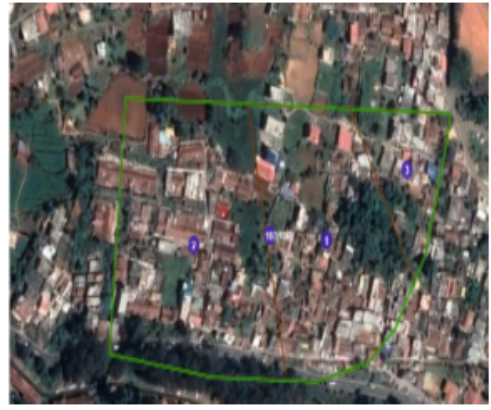

Google Map View