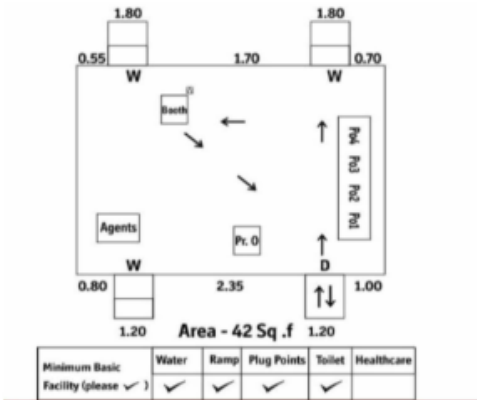

கையொப்பம்

Nazri Naksha

Google Map View

Polling Station Building Front View

Polling Station Front View

Cad View

Key MAP View

சட்டமன்றத் தொகுதியின் எண் மற்றும் பெயர் : 110-குன்னூர் பிரிவு எண் மற்றும் பெயர் 1-நெடுகுளா(வ.கி) மற்றும் (ஊ), வார்டு எண் 2 நெடுகுளா