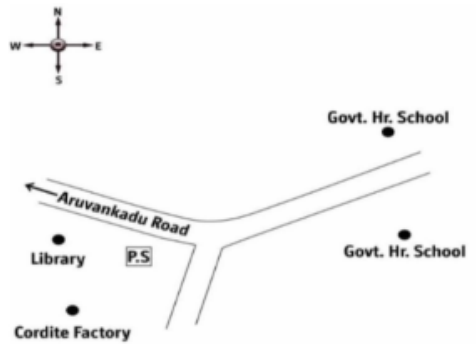

Key MAP View