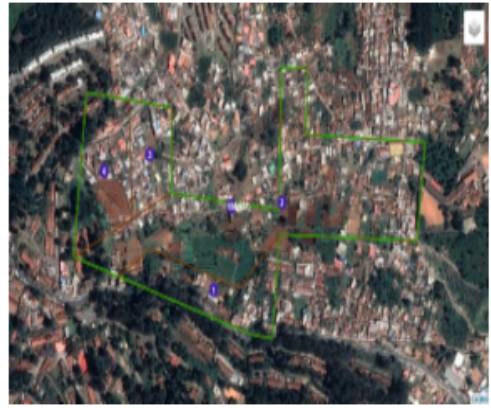

3. வாக்குச் சாவடியின் விவரங்கள்

<p>வாக்குச் சாவடியின் எண் மற்றும் பெயர் :</p> <p>120 - கார்டைட் பேக்டரி ரெக்ரியேஷன் கிளப் , (வடக்குபகுதி) அருவங்காடு - 643202</p> <p>வாக்குச் சாவடியின் முகவரி :</p> <p>கார்டைட் பேக்டரி ரெக்ரியேஷன் கிளப் , (வடக்குபகுதி) அருவங்காடு - 643202</p>	<p>வாக்குச் சாவடியின் வகைப்பாடு (ஆண்/பெண்/பொது)</p>	<p>பொது</p>
	<p>துணை வாக்குச் சாவடிகளின் எண்ணிக்கை :</p>	<p>0</p>

4. வாக்காளர்களின் எண்ணிக்கை

தொடங்கும் வரிசை எண்	முடியும் வரிசை எண்.	நிகர வாக்காளர்களின் எண்ணிக்கை			
		ஆண்	பெண்	மூன்றாம் பாலினம்	மொத்தம்
1	736	325	397	0	722

கையொப்பம்

Nazri Naksha

Google Map View

Polling Station Building Front View