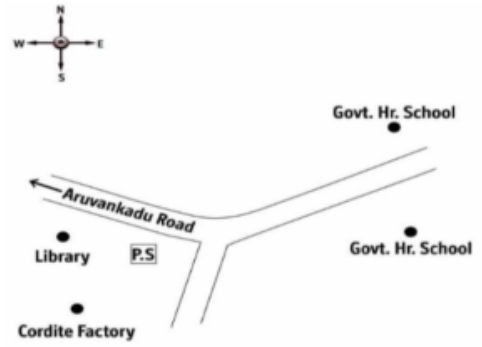

Key MAP View