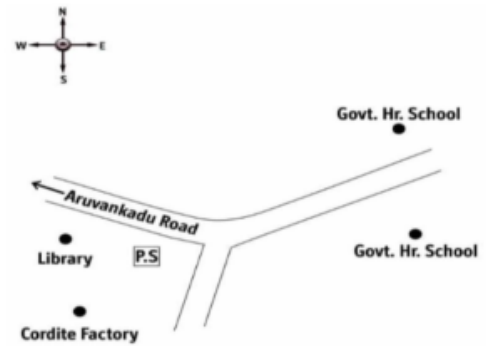

Key MAP View