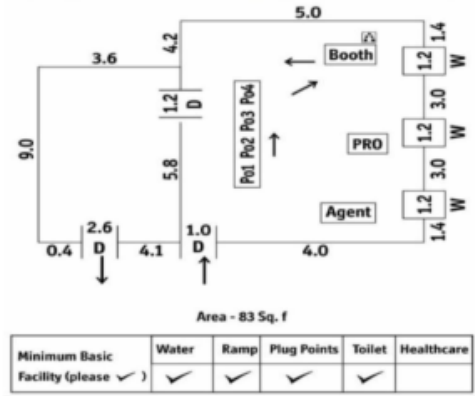

Google Map View

Polling Station Building Front View

Polling Station Front View

Cad View

Key MAP View

1 பெயர் : ஜனார்தனன் தந்தை பெயர் : சதிஷ் வீட்டு எண் : 1 வயது : 19 பாலினம் : ஆண்	SMP1903095 Photo is available	2 பெயர் : சுதன் பிரான்சிஸ் தந்தை பெயர் : பேஸிலி வீட்டு எண் : 1-4 வயது : 56 பாலினம் : ஆண்	CSP3231222 Photo is available	3 பெயர் : சுப்ரமணி தந்தை பெயர் : போஜன் வீட்டு எண் : 1-18 வயது : 41 பாலினம் : ஆண்	SMP0435420 Photo is available
4 பெயர் : பழனிசாமி தந்தை பெயர் : செங்கோட கவுண்டர் வீட்டு எண் : 1-38A வயது : 57 பாலினம் : ஆண்	SMP0262659 Photo is available	5 பெயர் : நாசுமணி கணவர் பெயர் : பழனிசாமி வீட்டு எண் : 1-38A வயது : 53 பாலினம் : பெண்	SMP0262642 Photo is available	6 பெயர் : சோனியா ந தந்தை பெயர் : நஞ்சுண்டன் வீட்டு எண் : 1/39 வயது : 22 பாலினம் : பெண்	SMP1858018 Photo is available
7 பெயர் : முத்துசாமி தந்தை பெயர் : ரத்தினசாமி வீட்டு எண் : 1-42 வயது : 71 பாலினம் : ஆண்	SMP1407717 Photo is available	8 பெயர் : பீம்ராஜ் தந்தை பெயர் : ஆரி வீட்டு எண் : 1-51B வயது : 74 பாலினம் : ஆண்	SMP0514695 Photo is available	9 பெயர் : சரஸ்வதி கணவர் பெயர் : பீம்ராஜ் வீட்டு எண் : 1-51B வயது : 69 பாலினம் : பெண்	SMP0515346 Photo is available
10 பெயர் : பசுபதி தந்தை பெயர் : பீம்ராஜ் வீட்டு எண் : 1/51-பி வயது : 45 பாலினம் : ஆண்	SMP0526533 Photo is available	11 பெயர் : ஸ்டெபி அனீதா தந்தை பெயர் : இருதயநாதன் வீட்டு எண் : 1-52 வயது : 33 பாலினம் : பெண்	SMP0435511 Photo is available	12 பெயர் : மணிமேகலை கணவர் பெயர் : செல்வராஜ் வீட்டு எண் : 1-54 வயது : 54 பாலினம் : பெண்	SMP1407733 Photo is available
13 பெயர் : முருகேசன் தந்தை பெயர் : நாகப்பன் வீட்டு எண் : 1-55 வயது : 55 பாலினம் : ஆண்	SMP1407741 Photo is available	14 பெயர் : கோகிலா கணவர் பெயர் : கணேஷ் வீட்டு எண் : 1-58 வயது : 35 பாலினம் : பெண்	SMP0515171 Photo is available	15 பெயர் : தங்கம் கணவர் பெயர் : போஜன் வீட்டு எண் : 1/62 வயது : 55 பாலினம் : பெண்	SMP0962373 Photo is available
16 பெயர் : விஜய் தேவ் தந்தை பெயர் : போஜன் வீட்டு எண் : 1/64 வயது : 72 பாலினம் : ஆண்	FJT2269009 Photo is available	17 பெயர் : இந்தரா விஜய் தேவ் கணவர் பெயர் : விஜய் தேவ் வீட்டு எண் : 1/64 வயது : 66 பாலினம் : பெண்	FJT2269017 Photo is available	18 பெயர் : பி ந ரமேஷ் இதரர் பெயர் : தீபா ரமேஷ் வீட்டு எண் : 1/64 வயது : 63 பாலினம் : ஆண்	SMP1846179 Photo is available
19 பெயர் : சத்யா தேவ் தந்தை பெயர் : விஜய் தேவ் வீட்டு எண் : 1/64 வயது : 34 பாலினம் : பெண்	SMP1735927 Photo is available	20 பெயர் : கிருஷ்ண பரத் ர தந்தை பெயர் : பி ந ரமேஷ் வீட்டு எண் : 1/64 வயது : 24 பாலினம் : ஆண்	SMP1841055 Photo is available	21 பெயர் : நடராஜன் தந்தை பெயர் : கக்கமல்லன் வீட்டு எண் : 1-65 வயது : 70 பாலினம் : ஆண்	SMP0051920 Photo is available
22 பெயர் : தேவகி கணவர் பெயர் : நடராஜ் வீட்டு எண் : 1-65 வயது : 60 பாலினம் : பெண்	SMP0051912 Photo is available	23 பெயர் : செந்தில் குமார் ந தந்தை பெயர் : நடராஜன் பி கே வீட்டு எண் : 1-65 வயது : 41 பாலினம் : ஆண்	SMP0051896 Photo is available	24 பெயர் : ராஜேஷ்குமார் தந்தை பெயர் : நடராஜ் வீட்டு எண் : 1-65 வயது : 39 பாலினம் : ஆண்	SMP0051904 Photo is available
# 25 பெயர் : மனோஜ் தந்தை பெயர் : குமாரன் வீட்டு எண் : 1-65A வயது : 43 பாலினம் : ஆண்	SMP0052308 Photo is available	26 பெயர் : உமாவதி கணவர் பெயர் : பாஸ்கரன் வீட்டு எண் : 1-67 வயது : 63 பாலினம் : பெண்	SMP0604942 Photo is available	27 பெயர் : சுமதி கணவர் பெயர் : சங்கர் ஜெயக்குமார் வீட்டு எண் : 1-72 வயது : 52 பாலினம் : பெண்	SMP0514877 Photo is available
28 பெயர் : சந்திரசேகர் தந்தை பெயர் : சின்னசாமி வீட்டு எண் : 1-72 வயது : 47 பாலினம் : ஆண்	SMP0341842 Photo is available	29 பெயர் : பிர்தா தந்தை பெயர் : விஷ்வநாதன் வீட்டு எண் : 1/82 வயது : 40 பாலினம் : பெண்	SMP0967729 Photo is available	30 பெயர் : முகேஷ் தந்தை பெயர் : விஷ்வநாதன் வீட்டு எண் : 1/82, வயது : 37 பாலினம் : ஆண்	SMP0951723 Photo is available