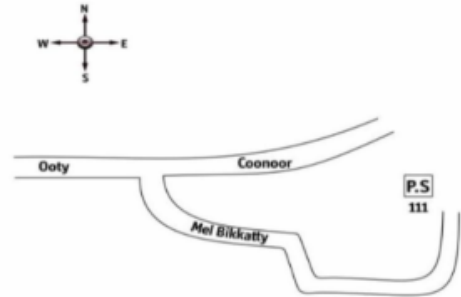

Key MAP View