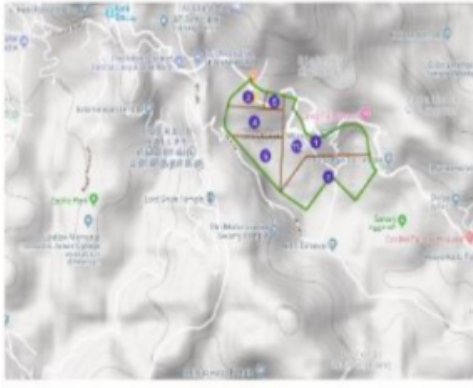

Nazri Naksha