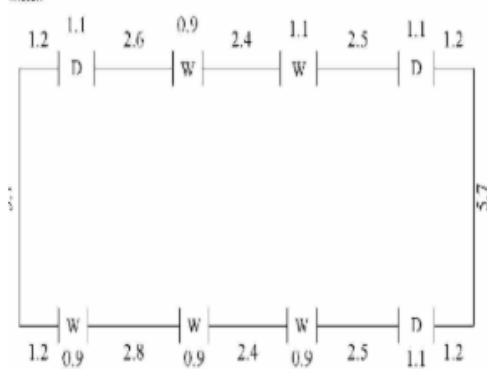

Google Map View

Polling Station Building Front View

Polling Station Front View

Cad View

Key MAP View

1 பெயர் : வரதராஜ் தந்தை பெயர்: கல்லன் வீட்டு எண் : 1 வயது : 64 பாலினம் : ஆண்	SMP1399310 Photo is available	2 பெயர் : கமலா தாயின் பெயர்: மாசியம்மாள் வீட்டு எண் : 1 வயது : 60 பாலினம் : பெண்	SMP1399328 Photo is available	3 பெயர் : கமலா தந்தை பெயர்: மொரச்சன் வீட்டு எண் : 1 வயது : 60 பாலினம் : பெண்	SMP1399336 Photo is available
4 பெயர் : சஜித்ரா தந்தை பெயர்: சிவகுமார் வீட்டு எண் : 1/40 வயது : 25 பாலினம் : பெண்	SMP1665744 Photo is available	5 பெயர் : ரீனா கணவர் பெயர்: புகழ்ச்சி வீட்டு எண் : 1/61-01 வயது : 42 பாலினம் : பெண்	SMP0527176 Photo is available	6 பெயர் : இந்திரா கணவர் பெயர்: சுந்தரம் வீட்டு எண் : 1-67 வயது : 63 பாலினம் : பெண்	SMP0052068 Photo is available
7 பெயர் : தீபா கணவர் பெயர்: மகேஷ் குமார் வீட்டு எண் : 1/117 வயது : 30 பாலினம் : பெண்	SMP1665983 Photo is available	8 பெயர் : அக்ஷயா கணவர் பெயர்: விசுவநாத் வீட்டு எண் : 1/125ஏ வயது : 28 பாலினம் : பெண்	SMP1665959 Photo is available	9 பெயர் : கோகிலா கணவர் பெயர்: யுவராஜ் வீட்டு எண் : 1-180C4 வயது : 30 பாலினம் : பெண்	SMP0807610 Photo is available
S 10 பெயர் : சுஜித் குமார் தந்தை பெயர்: நாகராஜ் வீட்டு எண் : 1/188 வயது : 23 பாலினம் : ஆண்	SMP1665850 Photo is available	11 பெயர் : சுசீலா தந்தை பெயர்: முனுசாமி வீட்டு எண் : 1-189 வயது : 55 பாலினம் : பெண்	SMP0475319 Photo is available	12 பெயர் : சுமதி தாயின் பெயர்: சுசீலா வீட்டு எண் : 1-189 வயது : 34 பாலினம் : பெண்	SMP0475327 Photo is available
13 பெயர் : ஜெ நீலவேணி தந்தை பெயர்: ஜெயபால் வீட்டு எண் : 1/191 வயது : 34 பாலினம் : பெண்	SMP1892595 Photo is available	14 பெயர் : விங்கராஜ் தந்தை பெயர்: மடியன் வீட்டு எண் : 1/195 வயது : 61 பாலினம் : ஆண்	SMP1733567 Photo is available	15 பெயர் : சசி கணவர் பெயர்: விங்கராஜ் வீட்டு எண் : 1/195 வயது : 54 பாலினம் : பெண்	SMP1733559 Photo is available
16 பெயர் : நவீன் தந்தை பெயர்: விங்கராஜ் வீட்டு எண் : 1-195 வயது : 33 பாலினம் : ஆண்	SMP0530907 Photo is available	17 பெயர் : மனோஜ் தந்தை பெயர்: விங்கராஜ் வீட்டு எண் : 1/195 வயது : 29 பாலினம் : ஆண்	SMP0872028 Photo is available	18 பெயர் : பவித்ரா தந்தை பெயர்: சக்ரவர்த்தி கண்ணன் வீட்டு எண் : 1-195 வயது : 28 பாலினம் : பெண்	SMP0807693 Photo is available
19 பெயர் : ரஞ்சிதா கணவர் பெயர்: முகேஷ் வீட்டு எண் : 1/217 வயது : 31 பாலினம் : பெண்	SMP1665918 Photo is available	20 பெயர் : தினேஷ் தந்தை பெயர்: கண்ணன் வீட்டு எண் : 1/229 வயது : 39 பாலினம் : ஆண்	SMP1665488 Photo is available	21 பெயர் : சாந்தி கணவர் பெயர்: ரவி வீட்டு எண் : 1-229C வயது : 56 பாலினம் : பெண்	SMP1399344 Photo is available
22 பெயர் : போ தேவி கணவர் பெயர்: கண்ணன் வீட்டு எண் : 1-229-D வயது : 59 பாலினம் : பெண்	CSP3242625 Photo is available	# 23 பெயர் : ஜே கண்ணன் தந்தை பெயர்: ஜோகி வீட்டு எண் : 1-229-D வயது : 68 பாலினம் : ஆண்	CSP3198231 Photo is available	24 பெயர் : சதீஷ் தந்தை பெயர்: கேசவன் வீட்டு எண் : 1/233ஏ வயது : 39 பாலினம் : ஆண்	SMP1573666 Photo is available
25 பெயர் : பிரசிதா கணவர் பெயர்: சதீஷ் வீட்டு எண் : 1/233ஏ வயது : 31 பாலினம் : பெண்	SMP1573625 Photo is available	26 பெயர் : கௌரி கணவர் பெயர்: ஆலன் வீட்டு எண் : 1-239 வயது : 72 பாலினம் : பெண்	SMP0052027 Photo is available	27 பெயர் : பாக்கியலட்சுமி கணவர் பெயர்: சந்திரன் வீட்டு எண் : 1/239 வயது : 56 பாலினம் : பெண்	SMP1604651 Photo is available
28 பெயர் : வசந்த் குமார் தந்தை பெயர்: சந்திரன் வீட்டு எண் : 1/239 வயது : 37 பாலினம் : ஆண்	SMP1573658 Photo is available	29 பெயர் : கிருஷ்ணமூர்த்தி தந்தை பெயர்: ராஜசங்கர் வீட்டு எண் : 1-244 வயது : 33 பாலினம் : ஆண்	SMP0515700 Photo is available	30 பெயர் : சியாமளா கணவர் பெயர்: சங்கர் வீட்டு எண் : 1-245 வயது : 57 பாலினம் : பெண்	SMP0515635 Photo is available