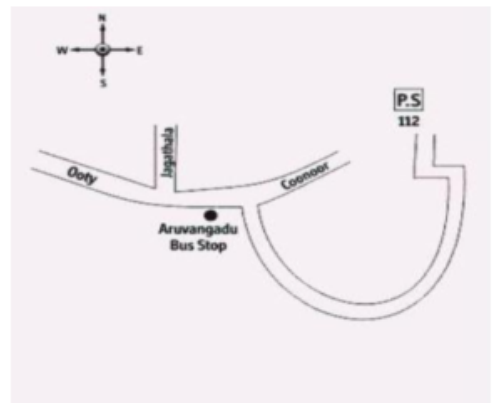

Key MAP View