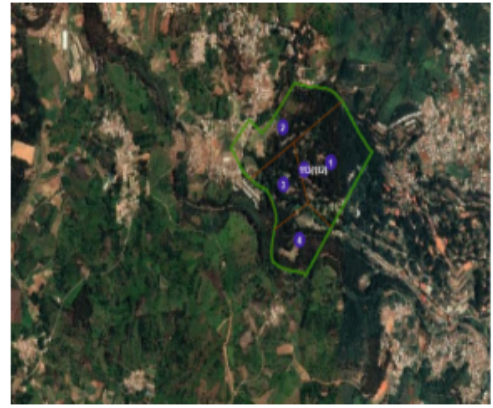

3. வாக்குச் சாவடியின் விவரங்கள்

<p>வாக்குச் சாவடியின் எண் மற்றும் பெயர் :</p> <p>126 - ஊராட்சி ஒன்றிய ஆரம்பப் பள்ளி(இடது பக்கம்) , பெரிய உபதலை - 643202</p> <p>வாக்குச் சாவடியின் முகவரி :</p> <p>ஊராட்சி ஒன்றிய ஆரம்பப் பள்ளி(இடது பக்கம்) , பெரிய உபதலை - 643202</p>	<p style="text-align: center;">வாக்குச் சாவடியின் வகைப்பாடு (ஆண்/பெண்/பொது)</p>	<p style="text-align: center;">பொது</p>
	துணை வாக்குச் சாவடிகளின் எண்ணிக்கை :	0

4. வாக்காளர்களின் எண்ணிக்கை

தொடங்கும் வரிசை எண்	முடியும் வரிசை எண்.	நிகர வாக்காளர்களின் எண்ணிக்கை			
		ஆண்	பெண்	மூன்றாம் பாலினம்	மொத்தம்
1	528	248	268	0	516

கையொப்பம்

Nazri Naksha

Google Map View

Polling Station Building Front View