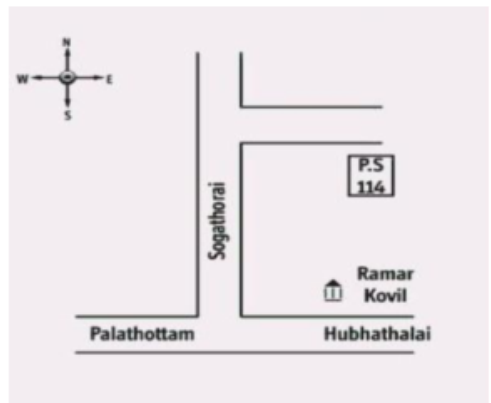

Key MAP View