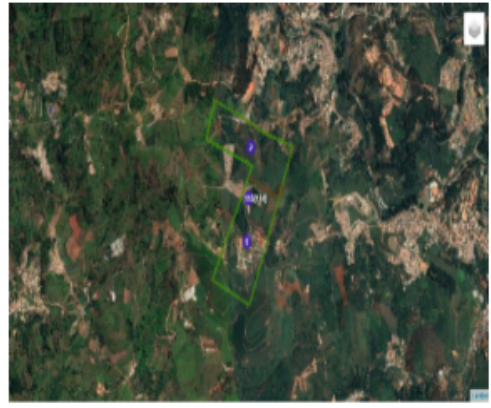

3. வாக்குச் சாவடியின் விவரங்கள்

<p>வாக்குச் சாவடியின் எண் மற்றும் பெயர் :</p> <p>128 - அரசு மேல்நிலைப் பள்ளி(இடது பக்கம்) (பழைய கட்டடம்) , பெரிய உபதலை - 643202</p> <p>வாக்குச் சாவடியின் முகவரி :</p> <p>அரசு மேல்நிலைப் பள்ளி(இடது பக்கம்) (பழைய கட்டடம்) , பெரிய உபதலை - 643202</p>	<p>வாக்குச் சாவடியின் வகைப்பாடு (ஆண்/பெண்/பொது)</p>	<p>பொது</p>
	<p>துணை வாக்குச் சாவடிகளின் எண்ணிக்கை :</p>	<p>0</p>

4. வாக்காளர்களின் எண்ணிக்கை

தொடங்கும் வரிசை எண்	முடியும் வரிசை எண்.	நிகர வாக்காளர்களின் எண்ணிக்கை			
		ஆண்	பெண்	மூன்றாம் பாலினம்	மொத்தம்
1	913	438	472	0	910

கையொப்பம்

Nazri Naksha

Google Map View

Polling Station Building Front View