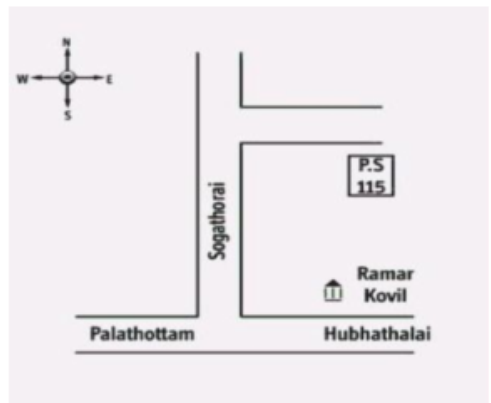

Key MAP View