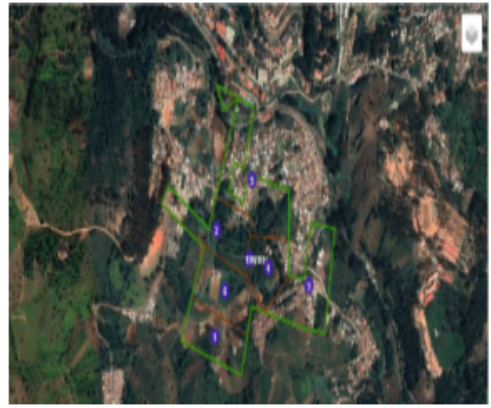

Google Map View