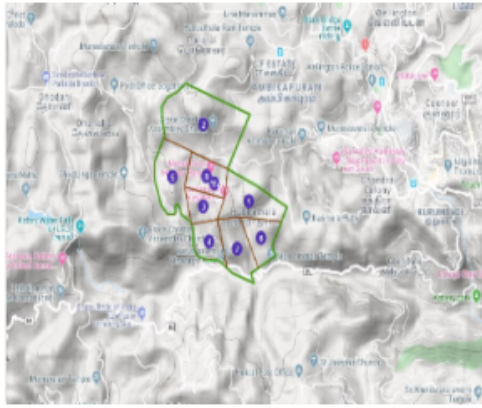

Nazri Naksha