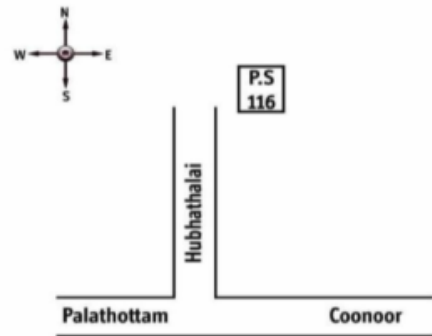

Key MAP View