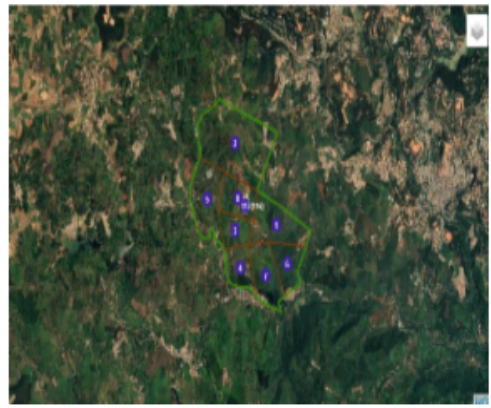

**3. வாக்குச் சாவடியின் விவரங்கள்**

<b>வாக்குச் சாவடியின் எண் மற்றும் பெயர் :</b> 130 - அரசு பெண்கள் உயர்நிலைப் பள்ளி (இடது பக்கம்), பெரிய உபதலை, உபதலை - 643202  <b>வாக்குச் சாவடியின் முகவரி :</b> அரசு பெண்கள் உயர்நிலைப் பள்ளி (இடது பக்கம்), பெரிய உபதலை, உபதலை - 643202	<b>வாக்குச் சாவடியின் வகைப்பாடு (ஆண்/பெண்/பொது)</b>	<b>பொது</b>
	<b>துணை வாக்குச் சாவடிகளின் எண்ணிக்கை :</b>	0

**4. வாக்காளர்களின் எண்ணிக்கை**

தொடங்கும் வரிசை எண்	முடியும் வரிசை எண்.	நிகர வாக்காளர்களின் எண்ணிக்கை			
		ஆண்	பெண்	மூன்றாம் பாலினம்	மொத்தம்
1	697	301	390	0	691

கையொப்பம்

Nazri Naksha

Google Map View

Polling Station Building Front View