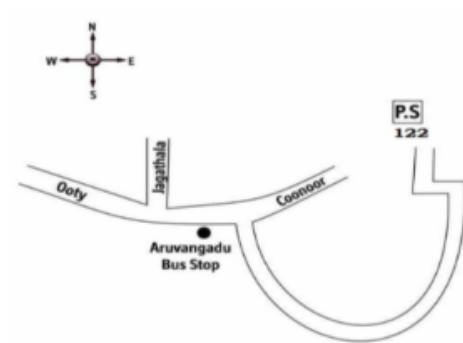

Key MAP View