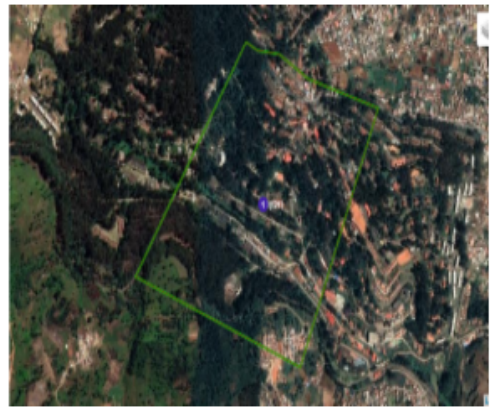

Google Map View