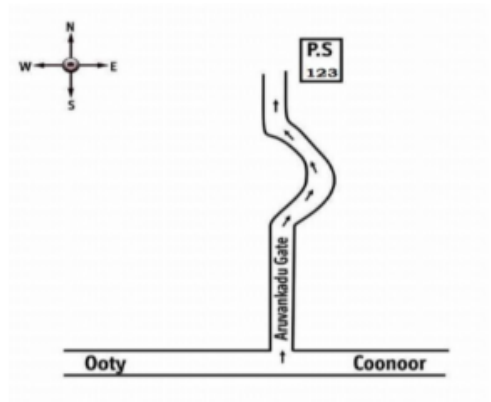

Key MAP View