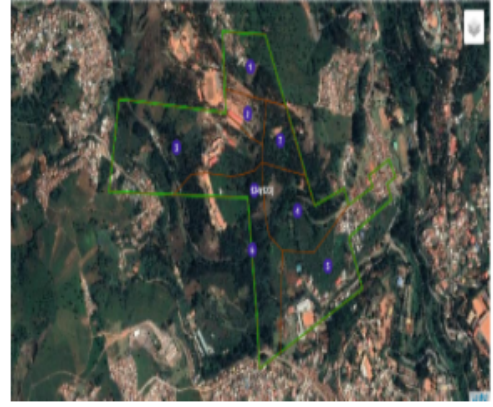

Google Map View