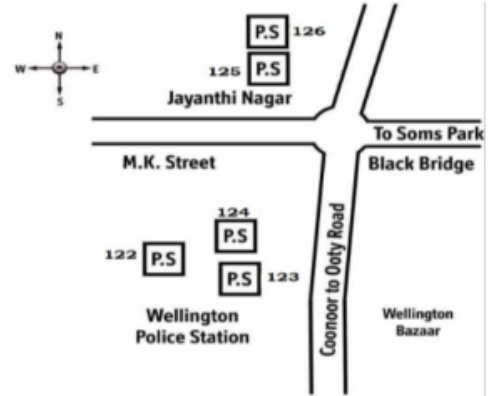

Key MAP View