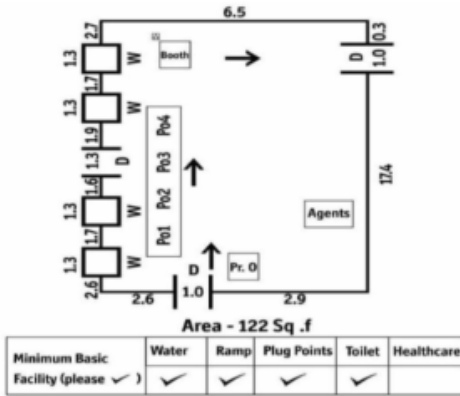

**Google Map View**

**Polling Station Building Front View**

**Polling Station Front View**

**Cad View**

**Key MAP View**

1	SMP0648543	பெயர் : சந்தோஸ்குமார் தந்தை பெயர்: நந்தகுமார் வீட்டு எண் : 1-7 வயது : 33 பாலினம் : ஆண்	Photo is available	2	SMP0280438	பெயர் : தில்ஷத் பேகம் கே கணவர் பெயர்: கலிபுல்லா வீட்டு எண் : 1/8 வயது : 35 பாலினம் : பெண்	Photo is available	3	SMP1875475	பெயர் : ஸ்ரேயா இவேஞ்சல் ப தந்தை பெயர்: பெலிக்ஸ் விஜய் ஆனந்த் ஏ வீட்டு எண் : 1/10 வயது : 19 பாலினம் : பெண்	Photo is available
4	SMP1633437	பெயர் : ஸ்ரீ ராம் தந்தை பெயர்: விஜய குமார் வீட்டு எண் : 1/39 வயது : 29 பாலினம் : ஆண்	Photo is available	5	CSP3230729	பெயர் : என் சங்கீதா கணவர் பெயர்: பி ராஜ்குமார் வீட்டு எண் : 1-50 வயது : 44 பாலினம் : பெண்	Photo is available	6	SMP1719616	பெயர் : முருகேஸ்வரி தந்தை பெயர்: ரகுராம் வீட்டு எண் : 1/93 வயது : 27 பாலினம் : பெண்	Photo is available
7	SMP1719632	பெயர் : பிரபு தந்தை பெயர்: பெரியசாமி வீட்டு எண் : 1/98 வயது : 39 பாலினம் : ஆண்	Photo is available	8	SMP0344713	பெயர் : பாபு தாயின் பெயர்: ஜமீலா பீ வீட்டு எண் : 1-112 வயது : 65 பாலினம் : ஆண்	Photo is available	9	SMP0344739	பெயர் : ந ஜரீனா பேகம் கணவர் பெயர்: பாபு வீட்டு எண் : 1-112 வயது : 57 பாலினம் : பெண்	Photo is available
10	SMP0344721	பெயர் : முகமது ஜாலித் தந்தை பெயர்: பாபு வீட்டு எண் : 1-112 வயது : 35 பாலினம் : ஆண்	Photo is available	11	SMP0907980	பெயர் : அக் ஷயா நாயர் தந்தை பெயர்: சுபாஷ் நாயர் வீட்டு எண் : 1/138/212A வயது : 30 பாலினம் : பெண்	Photo is available	12	SMP1747781	பெயர் : அஸ்தினின் பிலிப் தந்தை பெயர்: அந்தோனி வீட்டு எண் : 1/149 வயது : 21 பாலினம் : ஆண்	Photo is available
13	SMP0310367	பெயர் : பிரவீன் தந்தை பெயர்: ஜோசப் வீட்டு எண் : 1-180-3 வயது : 38 பாலினம் : ஆண்	Photo is available	14	SMP0956268	பெயர் : தஸ்ஸிமா பாணு கணவர் பெயர்: நுருல்லா வீட்டு எண் : 1/214 வயது : 27 பாலினம் : பெண்	Photo is available	15	SMP0267047	பெயர் : ஸ்ரீனிவாசன் தந்தை பெயர்: நாராயண மூர்த்தி வீட்டு எண் : 1-220 வயது : 34 பாலினம் : ஆண்	Photo is available
16	UKW1624576	பெயர் : ரம்யா ராஜேஸ்வரி கணவர் பெயர்: தினேஷ் குமார் வீட்டு எண் : 1/344/54 வயது : 26 பாலினம் : பெண்	Photo is available	17	SMP1849363	பெயர் : உன்னிகிருஷ்ணன் தாயின் பெயர்: ராஜி கலா வீட்டு எண் : 4/157 வயது : 26 பாலினம் : ஆண்	Photo is available	18	SMP1828904	பெயர் : ஷப்ரீனா கணவர் பெயர்: ஃபரூக் வீட்டு எண் : 5/194 வயது : 21 பாலினம் : பெண்	Photo is available
19	SMP0868232	பெயர் : ஹரிமான்ஷா தந்தை பெயர்: கைலாஷ் பாபு வீட்டு எண் : 6-3-129 வயது : 33 பாலினம் : ஆண்	Photo is available	20	SMP1888197	பெயர் : சுரேஷ் குமார் சி தந்தை பெயர்: சின்னண்ணன் வீட்டு எண் : 6ன் வயது : 19 பாலினம் : ஆண்	Photo is available	21	SMP1838697	பெயர் : ஹேமலதா தந்தை பெயர்: சின்னண்ணன் வீட்டு எண் : 6/என் வயது : 21 பாலினம் : பெண்	Photo is available
22	SMP1840123	பெயர் : இவாஞ்சலின் இஸ்ரேல் ஹெ தந்தை பெயர்: ஹென்றி ரவிகுமார் வீட்டு எண் : 7/30 வயது : 21 பாலினம் : பெண்	Photo is available	23	SMP1262161	பெயர் : பாத்திமுத்து கணவர் பெயர்: உசேன் வீட்டு எண் : 7/62 வயது : 56 பாலினம் : பெண்	Photo is available	24	SMP0648535	பெயர் : முஸ்தப்பா தந்தை பெயர்: இஸ்மாயில் வீட்டு எண் : 7-76 வயது : 36 பாலினம் : ஆண்	Photo is available
25	SMP1361245	பெயர் : சாமிநாதன் தந்தை பெயர்: பழனிமலை வீட்டு எண் : 9-1 வயது : 76 பாலினம் : ஆண்	Photo is available	26	SMP1361252	பெயர் : சாந்தக்குமாரி கணவர் பெயர்: சாமிநாதன் வீட்டு எண் : 9-1 வயது : 71 பாலினம் : பெண்	Photo is available	27	CSP2105518	பெயர் : பிரகாஷ் தந்தை பெயர்: சாமிநாதன் வீட்டு எண் : 9-1 வயது : 41 பாலினம் : ஆண்	Photo is available
28	SMP0737726	பெயர் : சித்ரா கணவர் பெயர்: பெருமாள் வீட்டு எண் : 11 வயது : 37 பாலினம் : பெண்	Photo is available	29	SMP0648477	பெயர் : லார்த்தி சிந்தியா கணவர் பெயர்: மார்ட்டின் நெஸ்டர் அந்தோனி வீட்டு எண் : 11-23 வயது : 46 பாலினம் : பெண்	Photo is available	30	SMP1637883	பெயர் : சக்திப்ரியா தந்தை பெயர்: ராதாகிருஷ்ணன் வீட்டு எண் : 12 வயது : 41 பாலினம் : பெண்	Photo is available