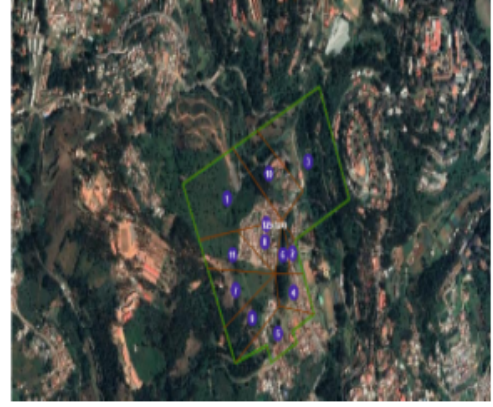

Google Map View