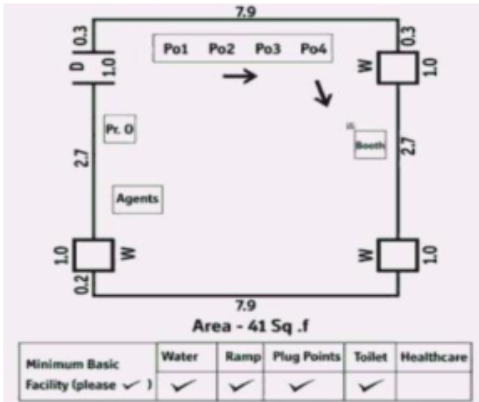

வாக்காளர் பதிவு அலுவலரின்
கையொப்பம்

Nazri Naksha

Google Map View

Polling Station Building Front View

Polling Station Front View

Cad View

Key MAP View

1 பெயர் : சாரா தந்தை பெயர்: டேவிட் வீட்டு எண் : 1-3 வயது : 52 பாலினம் : பெண் Photo is available	SMP0780544	2 பெயர் : சத்தியா பிரியதர்ஷினி தந்தை பெயர்: பாலன் வீட்டு எண் : 1-65 வயது : 33 பாலினம் : பெண் Photo is available	SMP0310730	3 பெயர் : ரொனாட்கெவின் ஆ தந்தை பெயர்: ஆரோக்கியநாதன் வீட்டு எண் : 1/82 வயது : 26 பாலினம் : ஆண் Photo is available	SMP1825868
4 பெயர் : தமிழ் செல்வி கணவர் பெயர்: சண்முகநாதன் வீட்டு எண் : 1-179-2 வயது : 44 பாலினம் : பெண் Photo is available	SMP0713586	5 பெயர் : மைக்கேல் தந்தை பெயர்: லாரன்ஸ் வீட்டு எண் : 1-180-1 வயது : 37 பாலினம் : ஆண் Photo is available	SMP0310615	6 பெயர் : ஆகாஸ் பாலகிருஷ்ணன் தந்தை பெயர்: பாலகிருஷ்ணன் வீட்டு எண் : 1-193 வயது : 30 பாலினம் : ஆண் Photo is available	SMP0780429
7 பெயர் : அம்பிளி பாலகிருஷ்ணன் தந்தை பெயர்: பாலகிருஷ்ணன் வீட்டு எண் : 1-193 வயது : 28 பாலினம் : பெண் Photo is available	SMP0780528	8 பெயர் : மு.பாத்திமா தந்தை பெயர்: முகமது வீட்டு எண் : 1/195 வயது : 26 பாலினம் : பெண் Photo is available	SMP0963652	9 பெயர் : ம் போவ்சத் தந்தை பெயர்: முஹம்மத் முஹம்மத் வீட்டு எண் : 1/195 வயது : 19 பாலினம் : ஆண் Photo is available	SMP1890722
10 பெயர் : ஆசியா கணவர் பெயர்: முகமது ஷெரிப் வீட்டு எண் : 1-197 வயது : 55 பாலினம் : பெண் Photo is available	SMP1374206	11 பெயர் : யாசர் அரபத் தந்தை பெயர்: முகமது ஷெரிப் வீட்டு எண் : 1-197 வயது : 31 பாலினம் : ஆண் Photo is available	SMP0852970	12 பெயர் : ஜே பர்னாஸ் தந்தை பெயர்: ஜோசப் வீட்டு எண் : 1-198 வயது : 53 பாலினம் : ஆண் Photo is available	SMP0439596
13 பெயர் : முகமது அனீஷ் தந்தை பெயர்: உபிதுல்லா வீட்டு எண் : 1/201 வயது : 29 பாலினம் : ஆண் Photo is available	SMP1607266	14 பெயர் : சாபியா தந்தை பெயர்: ஷாஜிமோன் வீட்டு எண் : 1/203 வயது : 21 பாலினம் : பெண் Photo is available	SMP1796960	15 பெயர் : பாரத் தாயின் பெயர்: அமுதா வீட்டு எண் : 1/204 வயது : 26 பாலினம் : ஆண் Photo is available	SMP1578483
16 பெயர் : நாகராஜ் தந்தை பெயர்: சேகர் வீட்டு எண் : 1-212 வயது : 40 பாலினம் : பெண் Photo is available	CSP3230463	17 பெயர் : ஆன்ரியாவின்சி தந்தை பெயர்: அல்போன்ஸ் வீட்டு எண் : 1/215 வயது : 21 பாலினம் : பெண் Photo is available	SMP1885839	18 பெயர் : பிரியங்கா தந்தை பெயர்: முருகன் வீட்டு எண் : 1-216 வயது : 31 பாலினம் : பெண் Photo is available	SMP0609461
19 பெயர் : பிரகாஷ் தந்தை பெயர்: பாலசுப்ரமணி வீட்டு எண் : 1/221 வயது : 35 பாலினம் : ஆண் Photo is available	SMP0977660	20 பெயர் : மரியா ப்ரேஸிலா வீ தந்தை பெயர்: வர்கீஸ் பீ வீட்டு எண் : 1/224 ஏ வயது : 21 பாலினம் : பெண் Photo is available	SMP1772631	21 பெயர் : சிநேகா ஜேம்ஸ் தந்தை பெயர்: ஜேம்ஸ் வீட்டு எண் : 1/225 (3) வயது : 26 பாலினம் : பெண் Photo is available	SMP1607274
22 பெயர் : சோனா ஜேம்ஸ் தந்தை பெயர்: ஜேம்ஸ் வீட்டு எண் : 1/225 (3) வயது : 24 பாலினம் : பெண் Photo is available	SMP1578491	23 பெயர் : செல்வகுமார் தந்தை பெயர்: வேலுசாமி வீட்டு எண் : 1-242 வயது : 40 பாலினம் : ஆண் Photo is available	SMP0310813	24 பெயர் : சிவக்குமார் தந்தை பெயர்: வேலுசாமி வீட்டு எண் : 1-242 வயது : 33 பாலினம் : ஆண் Photo is available	SMP0310565
25 பெயர் : அஸ்வின் ஜோஸ்வா தந்தை பெயர்: ஜேக்கப் குஞ்சமோன் வீட்டு எண் : 1/252 வயது : 26 பாலினம் : ஆண் Photo is available	SMP1670074	26 பெயர் : ரின்ஷா தந்தை பெயர்: ரஷித் வீட்டு எண் : 1-278 வயது : 28 பாலினம் : பெண் Photo is available	SMP0780403	27 பெயர் : ரஹிலா தந்தை பெயர்: அகமத் செரிப் வீட்டு எண் : 1 - 278 வயது : 28 பாலினம் : பெண் Photo is available	SMP0784355
28 பெயர் : ரசீனா பாணு கணவர் பெயர்: பர்கத் ஷெரிப் வீட்டு எண் : 1-279 வயது : 44 பாலினம் : பெண் Photo is available	SMP0062471	# 29 பெயர் : ரஹமத் தாயின் பெயர்: அஹமத் செரிப் வீட்டு எண் : 1-279 வயது : 29 பாலினம் : பெண் Photo is available	SMP0750828	30 பெயர் : சனுஷ் தந்தை பெயர்: உமர் வீட்டு எண் : 1/282 வயது : 24 பாலினம் : ஆண் Photo is available	SMP1719665