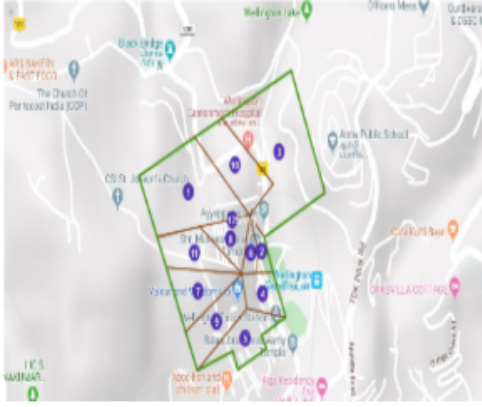

Nazri Naksha