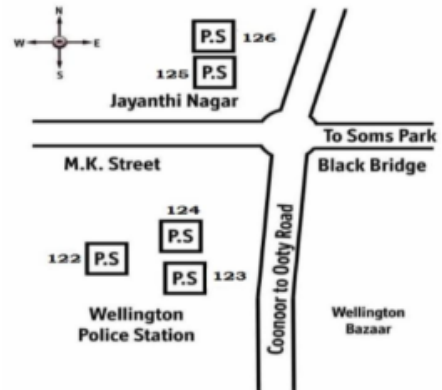

Key MAP View