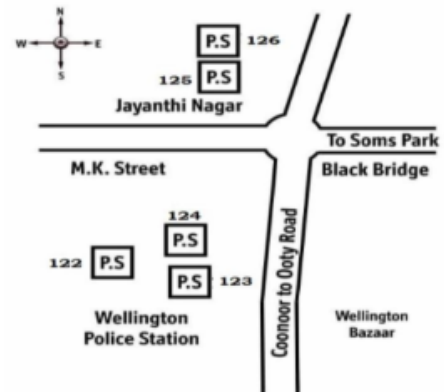

Key MAP View