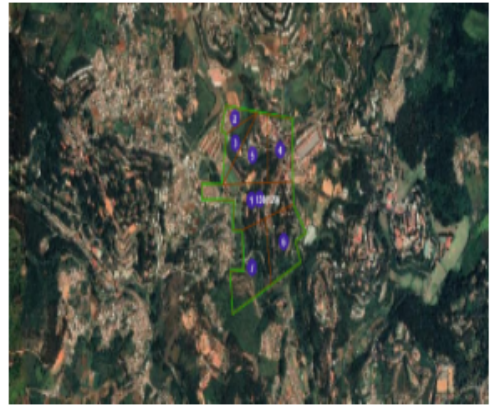

3. வாக்குச் சாவடியின் விவரங்கள்

<p>வாக்குச் சாவடியின் எண் மற்றும் பெயர் :</p> <p>144 - சி.எஸ்.ஐ ஆரம்பப் பள்ளி , (வலது பக்கம்) மஞ்சதளா - 643202</p> <p>வாக்குச் சாவடியின் முகவரி :</p> <p>சி.எஸ்.ஐ ஆரம்பப் பள்ளி , (வலது பக்கம்) மஞ்சதளா - 643202</p>	<p>வாக்குச் சாவடியின் வகைப்பாடு (ஆண்/பெண்/பொது)</p>	<p>பொது</p>
	<p>துணை வாக்குச் சாவடிகளின் எண்ணிக்கை :</p>	<p>0</p>

4. வாக்காளர்களின் எண்ணிக்கை

தொடங்கும் வரிசை எண்	முடியும் வரிசை எண்.	நிகர வாக்காளர்களின் எண்ணிக்கை			
		ஆண்	பெண்	மூன்றாம் பாலினம்	மொத்தம்
1	496	220	264	0	484

கையொப்பம்

Nazri Naksha

Google Map View

Polling Station Building Front View