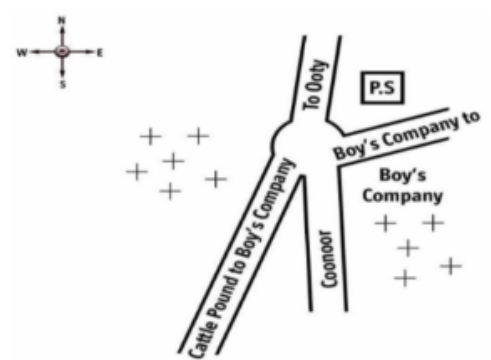

Key MAP View