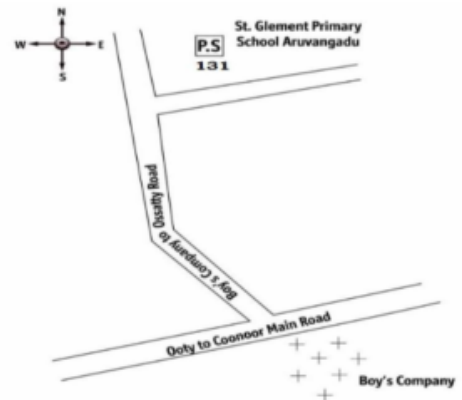

Key MAP View