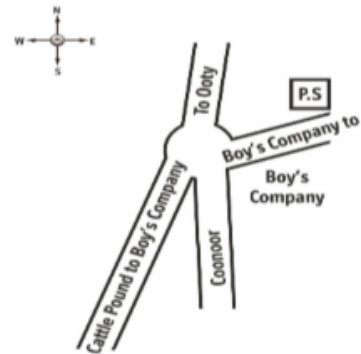

Key MAP View