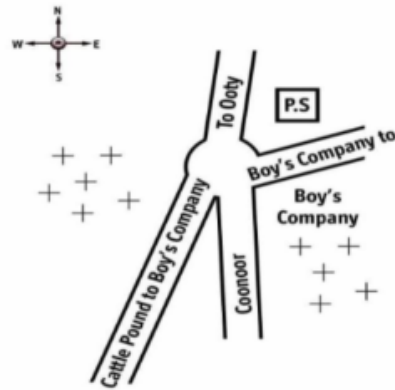

Key MAP View