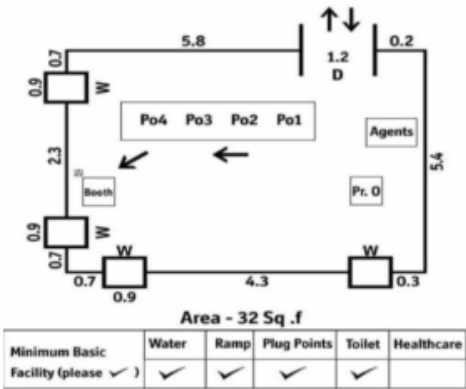

Google Map View

Polling Station Building Front View

Polling Station Front View

Cad View

Key MAP View

1	SMP1761402	பெயர் : சுப்பிரமணி தந்தை பெயர்: ராஜா வீட்டு எண் : 1 வயது : 65 பாலினம் : ஆண்	Photo is available	2	SMP0311969	பெயர் : சுமதி கணவர் பெயர்: ஆங்கரன் வீட்டு எண் : 1 வயது : 62 பாலினம் : பெண்	Photo is available	3	SMP0068163	பெயர் : வனஜா கணவர் பெயர்: கோகுல் வீட்டு எண் : 1 வயது : 46 பாலினம் : பெண்	Photo is available
4	SMP0311951	பெயர் : சிவசங்கரன் தாயின் பெயர்: சுமதி வீட்டு எண் : 1 வயது : 36 பாலினம் : ஆண்	Photo is available	5	CSP2609329	பெயர் : பவானி கணவர் பெயர்: மோகன்ராஜ் வீட்டு எண் : 1-2 வயது : 46 பாலினம் : பெண்	Photo is available	6	SMP0652248	பெயர் : சீனிவாச ராவ் முத்துசூர் தந்தை பெயர்: சம்பசிவ ராவ் முத்துசூர் வீட்டு எண் : 1-2 வயது : 43 பாலினம் : ஆண்	Photo is available
7	CSP2604692	பெயர் : ரஜ்யா கணவர் பெயர்: சத்தார் வீட்டு எண் : 1-3 வயது : 59 பாலினம் : பெண்	Photo is available	8	SMP0524389	பெயர் : இஸ்மாயில் தந்தை பெயர்: சத்தார் வீட்டு எண் : 1-3 வயது : 41 பாலினம் : ஆண்	Photo is available	9	SMP1705482	பெயர் : ஷபிக் தாயின் பெயர்: ரஜியா வீட்டு எண் : 1/3 வயது : 31 பாலினம் : ஆண்	Photo is available
10	SMP0782151	பெயர் : அன்புதிஷான் தந்தை பெயர்: சகாயநாதன் வீட்டு எண் : 1-3 வயது : 29 பாலினம் : ஆண்	Photo is available	11	SMP1668532	பெயர் : வினய் குமார் தந்தை பெயர்: செந்தில்குமார் வீட்டு எண் : 1/102 வயது : 26 பாலினம் : ஆண்	Photo is available	12	CSP2602852	பெயர் : ரீட்டாமேரி கணவர் பெயர்: அந்தோனி வீட்டு எண் : 2-1 வயது : 79 பாலினம் : பெண்	Photo is available
13	CSP2602704	பெயர் : ஜான்ராஜ் தந்தை பெயர்: பெருமாள் வீட்டு எண் : 2-3 வயது : 67 பாலினம் : ஆண்	Photo is available	14	CSP2602696	பெயர் : கோவிந்தம்மாள் கணவர் பெயர்: ஜான்ராஜ் வீட்டு எண் : 2-3 வயது : 62 பாலினம் : பெண்	Photo is available	15	SMP0824987	பெயர் : சந்தியா தந்தை பெயர்: ராமகிருஷ்ணன் வீட்டு எண் : 2-3 வயது : 29 பாலினம் : பெண்	Photo is available
16	CSP2613370	பெயர் : கண்ணன் தந்தை பெயர்: ராஜா வீட்டு எண் : 2-5 வயது : 48 பாலினம் : ஆண்	Photo is available	17	SMP1895044	பெயர் : ஜெனிப்பர் செ தந்தை பெயர்: செந்தில் வீட்டு எண் : 2/12 வயது : 23 பாலினம் : பெண்	Photo is available	# 18	SMP0068247	பெயர் : பிரீட்டா கணவர் பெயர்: சின்னத்தம்பி வீட்டு எண் : 2/193 13 வயது : 55 பாலினம் : பெண்	Photo is available
19	SMP0825059	பெயர் : டேனியல் தந்தை பெயர்: மாதேஸ்வரன் வீட்டு எண் : 3 வயது : 29 பாலினம் : ஆண்	Photo is available	20	SMP0312447	பெயர் : பிரசாந்த் தந்தை பெயர்: அந்தோனி வீட்டு எண் : 3-1 வயது : 32 பாலினம் : ஆண்	Photo is available	21	CSP1285766	பெயர் : மாதேஸ்வரன் தந்தை பெயர்: வீரன் வீட்டு எண் : 3/3 வயது : 56 பாலினம் : ஆண்	Photo is available
22	CSP1285758	பெயர் : சாந்தி கணவர் பெயர்: மாதேஸ்வரன் வீட்டு எண் : 3/3 வயது : 52 பாலினம் : பெண்	Photo is available	23	SMP0938373	பெயர் : சந்தோஷ் மா தந்தை பெயர்: மாதேஸ்வரன் வீ வீட்டு எண் : 3/3 வயது : 27 பாலினம் : ஆண்	Photo is available	24	SMP1254986	பெயர் : ஆரோக்கியமேரி கணவர் பெயர்: சகாயநாதன் வீட்டு எண் : 3-4 வயது : 56 பாலினம் : பெண்	Photo is available
25	SMP0347088	பெயர் : ஜான் பாஸ்கோ தந்தை பெயர்: சிவகுமார் வீட்டு எண் : 3-4 வயது : 41 பாலினம் : ஆண்	Photo is available	26	SMP1733633	பெயர் : ஆரோக்கியா சாமி தந்தை பெயர்: அந்தோனி வீட்டு எண் : 3/1 வயது : 35 பாலினம் : ஆண்	Photo is available	27	SMP0068205	பெயர் : ராமமூர்த்தி தந்தை பெயர்: குப்பழகன் வீட்டு எண் : 4 வயது : 49 பாலினம் : ஆண்	Photo is available
28	SMP0069138	பெயர் : கல்பனா கணவர் பெயர்: ஜான் வீட்டு எண் : 4 வயது : 45 பாலினம் : பெண்	Photo is available	29	SMP0068197	பெயர் : யமுனாலட்சுமி கணவர் பெயர்: ராமமூர்த்தி வீட்டு எண் : 4 வயது : 41 பாலினம் : பெண்	Photo is available	30	SMP0069005	பெயர் : அந்தோணியம்மாள் தந்தை பெயர்: சகாயநாதன் வீட்டு எண் : 4 வயது : 38 பாலினம் : பெண்	Photo is available