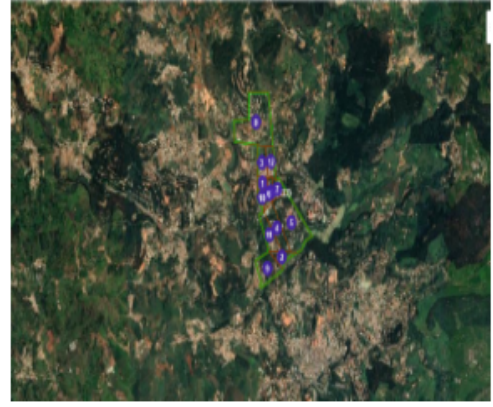

Google Map View