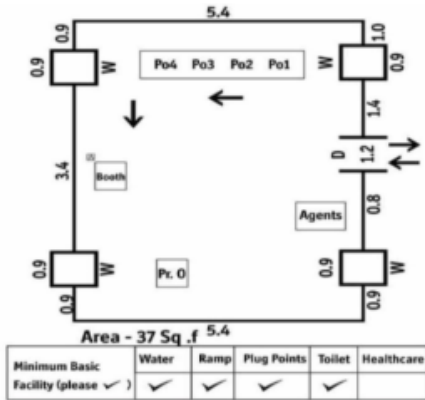

வாக்காளர் பதிவு அலுவலரின்
கையொப்பம்

Nazri Naksha

Google Map View

Polling Station Building Front View

Polling Station Front View

Cad View

Key MAP View

| | | | | | | | | | | | |
|----|------------|--|--------------------|----|------------|--|--------------------|----|------------|---|--------------------|
| 1 | SMP0975680 | பெயர் : பாதீஷ்வரி கணவர் பெயர்: முருகன் வீட்டு எண் : 01 வயது : 37 பாலினம் : பெண் | Photo is available | 2 | SMP1863604 | பெயர் : சினிடா ஜெனிபர் ஏ தாயின் பெயர்: மேரி சிசிலியா வி வீட்டு எண் : 1 வயது : 21 பாலினம் : பெண் | Photo is available | 3 | SMP0716464 | பெயர் : ராஜன் தந்தை பெயர்: நாராயணன் வீட்டு எண் : 1-3 வயது : 67 பாலினம் : ஆண் | Photo is available |
| 4 | SMP0716472 | பெயர் : பிரேமா கணவர் பெயர்: ராஜன் வீட்டு எண் : 1-3 வயது : 58 பாலினம் : பெண் | Photo is available | 5 | SMP1639384 | பெயர் : அனந்த கிருஷ்ணன் தந்தை பெயர்: முரளிமனோகரன் வீட்டு எண் : 1 - 427 வயது : 24 பாலினம் : ஆண் | Photo is available | 6 | SMP1682186 | பெயர் : பவித்ரன் தந்தை பெயர்: முரளி வீட்டு எண் : 1 - 427 வயது : 23 பாலினம் : ஆண் | Photo is available |
| 7 | SMP1682459 | பெயர் : ஸ்வாதி தந்தை பெயர்: சிவகுமார் வீட்டு எண் : 2 வயது : 24 பாலினம் : ஆண் | Photo is available | 8 | SMP0967828 | பெயர் : சங்கரா சுப்ரமணியன் தந்தை பெயர்: சோசுந்தரம் வீட்டு எண் : 2/382 வயது : 68 பாலினம் : ஆண் | Photo is available | 9 | SMP0967810 | பெயர் : கீதா சங்கர் கணவர் பெயர்: சங்கரா சுப்ரமணியன் வீட்டு எண் : 2/382 வயது : 67 பாலினம் : பெண் | Photo is available |
| 10 | CSP3286358 | பெயர் : சசிகுமார் தந்தை பெயர்: சாந்தாராம் வீட்டு எண் : 4 வயது : 53 பாலினம் : ஆண் | Photo is available | 11 | CSP3300829 | பெயர் : லலிதா தந்தை பெயர்: மோகன்ராஜ் வீட்டு எண் : 4 வயது : 41 பாலினம் : பெண் | Photo is available | 12 | SMP1640135 | பெயர் : சுமித்ரா கணவர் பெயர்: ஜெயகுமார் வீட்டு எண் : 4 - 8 வயது : 49 பாலினம் : பெண் | Photo is available |
| 13 | CSP3286325 | பெயர் : அஸ்வின் பாலாஜி தந்தை பெயர்: சந்தானம் வீட்டு எண் : 5 வயது : 56 பாலினம் : ஆண் | Photo is available | 14 | SMP1638485 | பெயர் : உமாதேவி தந்தை பெயர்: செல்வநாதன் வீட்டு எண் : 5 - 477 வயது : 25 பாலினம் : பெண் | Photo is available | 15 | SMP1682319 | பெயர் : ரோஹித் பீ தந்தை பெயர்: பிரபாகரன் வீட்டு எண் : 6 - 277 வயது : 28 பாலினம் : ஆண் | Photo is available |
| 16 | SMP1816552 | பெயர் : ஷீலா ஜா கணவர் பெயர்: ஜான் வீட்டு எண் : 7 வயது : 60 பாலினம் : பெண் | Photo is available | 17 | SMP1640127 | பெயர் : ஆஷிகா ராட்ரிக்ஸ் தந்தை பெயர்: ரீனா வீட்டு எண் : 7 - 8 வயது : 23 பாலினம் : பெண் | Photo is available | 18 | SMP1694751 | பெயர் : ஷ்ருதி தந்தை பெயர்: சுரேஷ் குமார் வீட்டு எண் : 7 - 379 வயது : 27 பாலினம் : பெண் | Photo is available |
| 19 | SMP0716555 | பெயர் : பிரவீன் தந்தை பெயர்: ரவி வீட்டு எண் : 10-5 வயது : 30 பாலினம் : ஆண் | Photo is available | 20 | CSP3286663 | பெயர் : கௌரம்மா தந்தை பெயர்: மோகன்ராஜ் வீட்டு எண் : 12/16பி வயது : 60 பாலினம் : பெண் | Photo is available | 21 | SMP1809284 | பெயர் : ஜே ரினோ கணவர் பெயர்: திருபதியார் திருபதியார் வீட்டு எண் : 14/254 வயது : 39 பாலினம் : பெண் | Photo is available |
| 22 | SMP0739763 | பெயர் : மஞ்சு தந்தை பெயர்: கணேசன் வீட்டு எண் : 15 வயது : 35 பாலினம் : பெண் | Photo is available | 23 | SMP0910224 | பெயர் : விஷ்ணு வீ தந்தை பெயர்: ஸ் வேணுகோபாலன் வீட்டு எண் : 15/6 வயது : 28 பாலினம் : ஆண் | Photo is available | 24 | SMP0652875 | பெயர் : கிப்ஷன் தந்தை பெயர்: குமார் -- வீட்டு எண் : 16-4 வயது : 30 பாலினம் : ஆண் | Photo is available |
| 25 | SMP0716530 | பெயர் : சுப்ரமணி தந்தை பெயர்: முத்து வீட்டு எண் : 16-8 வயது : 68 பாலினம் : ஆண் | Photo is available | 26 | SMP0870451 | பெயர் : லக்ஷ்மணன் தந்தை பெயர்: கள்ளு வீட்டு எண் : 16-10 வயது : 54 பாலினம் : ஆண் | Photo is available | 27 | SMP0870444 | பெயர் : ரஜினி கணவர் பெயர்: லக்ஷ்மணன் வீட்டு எண் : 16-10 வயது : 48 பாலினம் : பெண் | Photo is available |
| 28 | SMP0782326 | பெயர் : கோகுலஜித் தந்தை பெயர்: லட்சுமணன் வீட்டு எண் : 16-10 வயது : 28 பாலினம் : ஆண் | Photo is available | 29 | SMP0739748 | பெயர் : தினகரன் தந்தை பெயர்: வினாயகம் வீட்டு எண் : 16-12 வயது : 29 பாலினம் : ஆண் | Photo is available | 30 | SMP0928077 | பெயர் : மெர்சி மர்கிரெட் ராயன் தந்தை பெயர்: பக்கிய ராயன் வீட்டு எண் : 16ஏ வயது : 29 பாலினம் : பெண் | Photo is available |