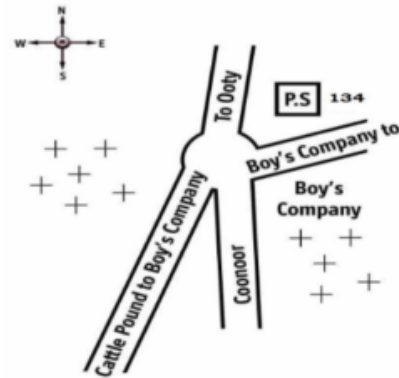

Key MAP View