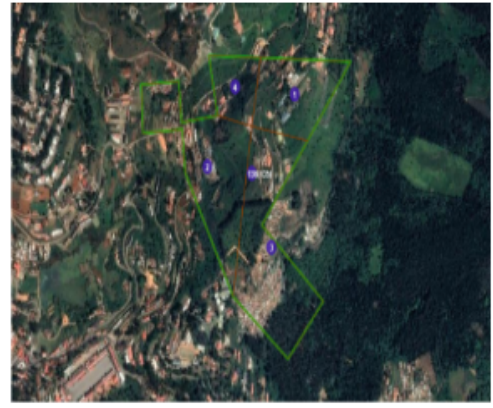

Google Map View