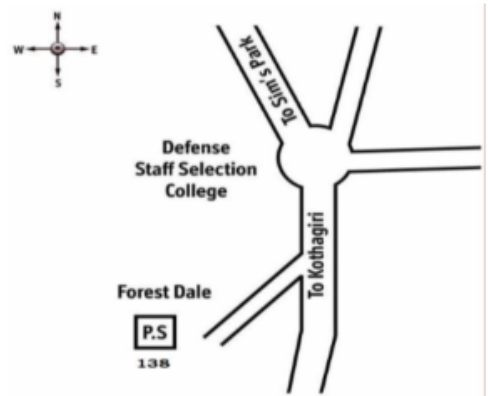

Key MAP View