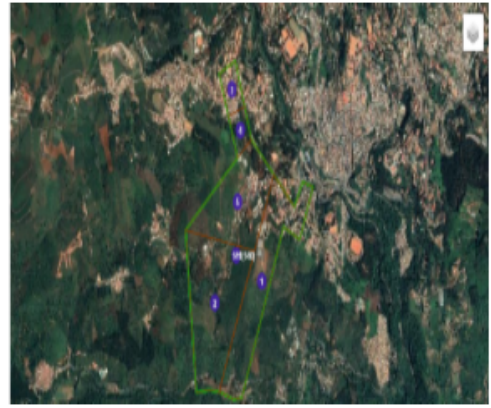

Google Map View