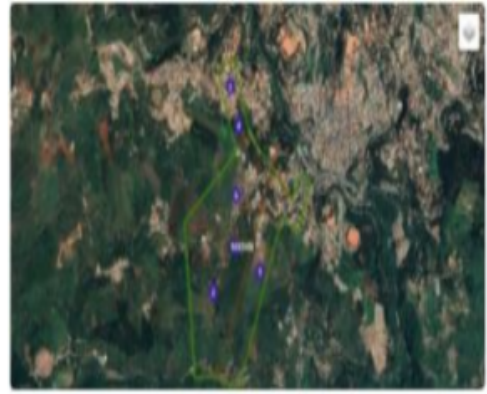

Google Map View