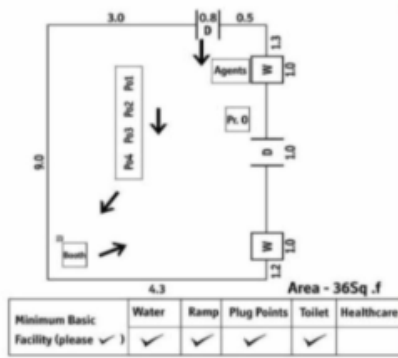

Google Map View

Polling Station Building Front View

Polling Station Front View

Cad View

Key MAP View

1 பெயர் : பாபு தந்தை பெயர்: அகமதுபாஷா வீட்டு எண் : 1 வயது : 60 பாலினம் : ஆண்	SMP1327394 Photo is available	2 பெயர் : உமர் தந்தை பெயர்: பாபு வீட்டு எண் : 2-1 வயது : 41 பாலினம் : ஆண்	SMP0076844 Photo is available	3 பெயர் : ரகமத்துல்லா தந்தை பெயர்: அகமதுல்லா வீட்டு எண் : 3 வயது : 61 பாலினம் : ஆண்	SMP1327410 Photo is available
4 பெயர் : சர்மிளா பாணு கணவர் பெயர்: சையது இப்ராஹிம் வீட்டு எண் : 3 வயது : 36 பாலினம் : பெண்	SMP0527515 Photo is available	5 பெயர் : சையது இப்ராஹிம் தந்தை பெயர்: ரகமத்துல்லா வீட்டு எண் : 3-2 வயது : 37 பாலினம் : ஆண்	SMP0076869 Photo is available	6 பெயர் : சாக்கிரா பா கணவர் பெயர்: பாபு வீட்டு எண் : 4/2ஏ வயது : 54 பாலினம் : பெண்	SMP1327402 Photo is available
7 பெயர் : அக்பர் பாஷா தந்தை பெயர்: சையது சுல்தான் வீட்டு எண் : 4-2A வயது : 46 பாலினம் : ஆண்	SMP0076885 Photo is available	8 பெயர் : ஆயிஷா பீ கணவர் பெயர்: அக்பர் பாஷா வீட்டு எண் : 4-2A வயது : 45 பாலினம் : பெண்	SMP0076877 Photo is available	9 பெயர் : பாருக் அலி தந்தை பெயர்: சேக்முகமது வீட்டு எண் : 4-2a வயது : 44 பாலினம் : ஆண்	SMP0527523 Photo is available
10 பெயர் : சூரியா பேகம் கணவர் பெயர்: பாருக் அலி வீட்டு எண் : 4-2A வயது : 38 பாலினம் : பெண்	SMP0076851 Photo is available	#2 11 பெயர் : அனிதா கணவர் பெயர்: யோகராஜ் வீட்டு எண் : 4/2A வயது : 35 பாலினம் : பெண்	SMP0935577 Photo is available	#2 12 பெயர் : யோகராஜ் கே தந்தை பெயர்: கார்த்திகேயன் வீட்டு எண் : 4/2அ வயது : 34 பாலினம் : ஆண்	SMP0933200 Photo is available
13 பெயர் : கௌஸ் பீ தாயின் பெயர்: கைரூன் பீ வீட்டு எண் : 4-2B வயது : 60 பாலினம் : பெண்	SMP0314591 Photo is available	14 பெயர் : அனிதா கணவர் பெயர்: சுந்தரமூர்த்தி வீட்டு எண் : 4/11 வயது : 62 பாலினம் : பெண்	SMP1815562 Photo is available	15 பெயர் : முகேஷ் தாயின் பெயர்: சுந்தரமூர்த்தி வீட்டு எண் : 4/11 வயது : 33 பாலினம் : ஆண்	SMP1801430 Photo is available
16 பெயர் : சன்மதி கணவர் பெயர்: முகேஷ் வீட்டு எண் : 4/11 வயது : 32 பாலினம் : பெண்	SMP1883743 Photo is available	17 பெயர் : பரத்வாஜ் தந்தை பெயர்: சுந்திரமூர்த்தி வீட்டு எண் : 4/11 வயது : 31 பாலினம் : ஆண்	ATS1027507 Photo is available	18 பெயர் : பரமேஸ்வரி கணவர் பெயர்: குமாரசாமி வீட்டு எண் : 5 வயது : 70 பாலினம் : பெண்	SMP1327428 Photo is available
19 பெயர் : கார்த்திகேயன் தந்தை பெயர்: குமாரசாமி வீட்டு எண் : 5 வயது : 40 பாலினம் : ஆண்	SMP0159434 Photo is available	20 பெயர் : ஓம்பிரகாஷ் தந்தை பெயர்: பாண்டூரங்கன் வீட்டு எண் : 5 வயது : 40 பாலினம் : ஆண்	SMP0348441 Photo is available	21 பெயர் : சையத் தாரிக் அ தந்தை பெயர்: அக்பர் பாஷா வீட்டு எண் : 5/1 வயது : 20 பாலினம் : ஆண்	SMP1836055 Photo is available
22 பெயர் : குமாரசாமி தந்தை பெயர்: வீரையா வீட்டு எண் : 5-33A வயது : 76 பாலினம் : ஆண்	SMP1327436 Photo is available	23 பெயர் : சசிலா கணவர் பெயர்: ஜோசப் வீட்டு எண் : 5-126-4 வயது : 49 பாலினம் : பெண்	SMP1327444 Photo is available	24 பெயர் : சாய் நிரஞ்சனா தந்தை பெயர்: நடராஜன் வீட்டு எண் : 6 வயது : 41 பாலினம் : பெண்	SMP0076893 Photo is available
25 பெயர் : நாகேஷ்வரன் தந்தை பெயர்: நந்ஜய்யா வீட்டு எண் : 7 வயது : 68 பாலினம் : ஆண்	SMP1642073 Photo is available	26 பெயர் : நாகேந்திரன் தந்தை பெயர்: நஞ்சையா வீட்டு எண் : 7 வயது : 62 பாலினம் : ஆண்	CSP3204161 Photo is available	27 பெயர் : ஜெயலட்சுமி கணவர் பெயர்: நாகேஷ்வரன் வீட்டு எண் : 7 வயது : 62 பாலினம் : பெண்	SMP1642081 Photo is available
28 பெயர் : கலைவாணி கணவர் பெயர்: நாகேந்திரன் வீட்டு எண் : 7 வயது : 54 பாலினம் : பெண்	CSP3102258 Photo is available	29 பெயர் : சூர்யா தந்தை பெயர்: நாகேஷ்வரன் வீட்டு எண் : 7 வயது : 38 பாலினம் : பெண்	SMP1641943 Photo is available	30 பெயர் : நாக் சர்மா தந்தை பெயர்: நாகேஷ்வரன் வீட்டு எண் : 7 வயது : 34 பாலினம் : ஆண்	SMP1641935 Photo is available