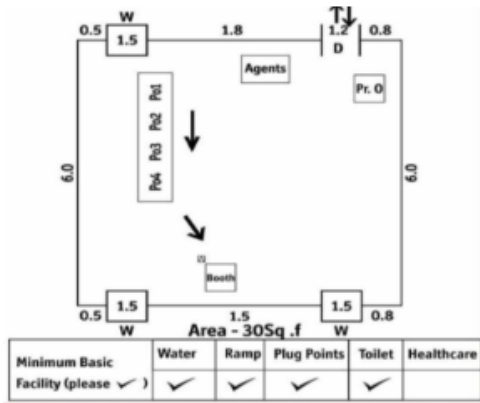

Google Map View

Polling Station Building Front View

Polling Station Front View

Cad View

Key MAP View

1	SMP1674936	பெயர் : சரவணன் தந்தை பெயர்: சிவப்பன் வீட்டு எண் : 1/1 வயது : 47 பாலினம் : ஆண்	Photo is available	2	SMP1675008	பெயர் : செளந்தர்யா கணவர் பெயர்: சரவணன் வீட்டு எண் : 1/1 வயது : 39 பாலினம் : பெண்	Photo is available	3	SMP1881960	பெயர் : தர்ஷினி சி கீ தந்தை பெயர்: சிவசக்திவேல் வீட்டு எண் : 14/2 வயது : 21 பாலினம் : பெண்	Photo is available
4	SMP1334630	பெயர் : சிவராமன் தந்தை பெயர்: செவனா கவுடர் வீட்டு எண் : 2 வயது : 74 பாலினம் : ஆண்	Photo is available	5	SMP1334648	பெயர் : எலிசபெத் கணவர் பெயர்: ஆண்டனி சிளராம் வீட்டு எண் : 2 வயது : 71 பாலினம் : பெண்	Photo is available	6	CSP3287901	பெயர் : லீலா கணவர் பெயர்: பிரபாகரன் வீட்டு எண் : 2 வயது : 66 பாலினம் : பெண்	Photo is available
7	SMP1334655	பெயர் : சசிபா தந்தை பெயர்: அருள்தாஸ் வீட்டு எண் : 2 வயது : 66 பாலினம் : பெண்	Photo is available	8	SMP1451301	பெயர் : நாகேஸ்வரன் தந்தை பெயர்: குணசேகரன் வீட்டு எண் : 2 வயது : 57 பாலினம் : ஆண்	Photo is available	9	SMP0785469	பெயர் : அபிநவ் ஓம்கார் நாத்த தந்தை பெயர்: நாகேஸ்வரன் வீட்டு எண் : 2 வயது : 29 பாலினம் : ஆண்	Photo is available
10	SMP0975086	பெயர் : ரீகந் ரூபஸ் தந்தை பெயர்: ஜார்ஜ் வீட்டு எண் : 2 வயது : 25 பாலினம் : ஆண்	Photo is available	11	SMP1826197	பெயர் : ஹரிணி மரிய ஜா தந்தை பெயர்: ஜார்ஜ் வீட்டு எண் : 2 வயது : 21 பாலினம் : பெண்	Photo is available	12	UKW0285569	பெயர் : தர்மலிங்கம் ஈஸ்வரய்யா தந்தை பெயர்: ஈஸ்வரய்யா வீட்டு எண் : 2/1 வயது : 67 பாலினம் : ஆண்	Photo is available
13	UKW0285601	பெயர் : கீதா தர்மலிங்கம் கணவர் பெயர்: தர்மலிங்கம் வீட்டு எண் : 2/1 வயது : 61 பாலினம் : பெண்	Photo is available	S 14	UKW0285130	பெயர் : அருண் தர்மலிங்கம் தந்தை பெயர்: தர்மலிங்கம் வீட்டு எண் : 2/1 வயது : 37 பாலினம் : ஆண்	Photo is available	15	SMP1810845	பெயர் : பலக் ஜே தந்தை பெயர்: ஜீதேந்தரா குமார் வீட்டு எண் : 2ஏ குரு சாந்தி வயது : 22 பாலினம் : பெண்	Photo is available
16	SMP1771435	பெயர் : ரேகா வில்லியம் கணவர் பெயர்: லூயிஸ் அந்தோணி வீட்டு எண் : 2பி/2 வயது : 42 பாலினம் : பெண்	Photo is available	17	SMP1895309	பெயர் : கு லூயிஸ் அந்தோனி தந்தை பெயர்: குருசாமி வீட்டு எண் : 2பி/2 வயது : 45 பாலினம் : ஆண்	Photo is available	18	CSP2204899	பெயர் : ஜார்ஜ்ஜோசப் தந்தை பெயர்: ஜோசப் வீட்டு எண் : 3 வயது : 52 பாலினம் : ஆண்	Photo is available
19	CSP2204881	பெயர் : பிந்து கணவர் பெயர்: ஜார்ஜ்ஜோசப் வீட்டு எண் : 3 வயது : 49 பாலினம் : பெண்	Photo is available	20	SMP1674423	பெயர் : கிரிஷ்ணா ஜார்ஜ் தந்தை பெயர்: ஜார்ஜ் ஜோசப் வீட்டு எண் : 3 வயது : 23 பாலினம் : பெண்	Photo is available	21	SMP1767045	பெயர் : ருக்மணி சீ கணவர் பெயர்: சீனிவாசன் வீட்டு எண் : 4எப் வயது : 87 பாலினம் : பெண்	Photo is available
22	CSP2205649	பெயர் : ரிஷாப் தந்தை பெயர்: ஆனந்தராஜ்ஜெயின் வீட்டு எண் : 5 வயது : 40 பாலினம் : ஆண்	Photo is available	23	SMP0179234	பெயர் : ஹேமந்த் தந்தை பெயர்: ஆனந்தராஜ் ஜெயின் வீட்டு எண் : 5 வயது : 39 பாலினம் : ஆண்	Photo is available	24	SMP1778984	பெயர் : உஷாராணி ராஜு தந்தை பெயர்: ரகு வீட்டு எண் : 5/6 வயது : 57 பாலினம் : பெண்	Photo is available
25	SMP0078337	பெயர் : பாக்கியநாதன் தந்தை பெயர்: மரியதாஸ் வீட்டு எண் : 6 வயது : 82 பாலினம் : ஆண்	Photo is available	26	SMP1334663	பெயர் : புவனேஸ்வரி கணவர் பெயர்: பாக்கியநாதன் வீட்டு எண் : 6 வயது : 79 பாலினம் : பெண்	Photo is available	27	CSP2205367	பெயர் : அனீதா கணவர் பெயர்: நந்தகுமார் வீட்டு எண் : 6 வயது : 44 பாலினம் : பெண்	Photo is available
28	SMP0784488	பெயர் : தினேஷ் தந்தை பெயர்: குமார் வீட்டு எண் : 6 வயது : 29 பாலினம் : ஆண்	Photo is available	29	SMP1835552	பெயர் : ஸ்ரீஹரி ந தந்தை பெயர்: நந்தகுமார் வீட்டு எண் : 6 வயது : 20 பாலினம் : ஆண்	Photo is available	30	SMP0929547	பெயர் : நரேஷ் தந்தை பெயர்: குமார் வீட்டு எண் : 6/36 வயது : 25 பாலினம் : ஆண்	Photo is available