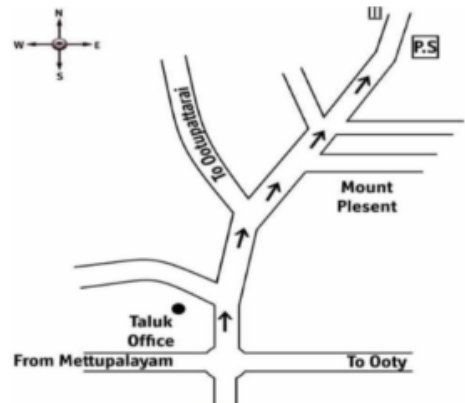

Key MAP View