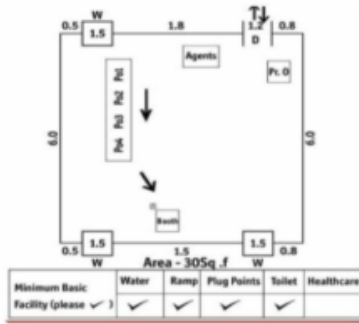

Google Map View

Polling Station Building Front View

Polling Station Front View

Cad View

Key MAP View

1 பெயர் : ரமேஸ் தந்தை பெயர்: மோத்திலால் வீட்டு எண் : 1 வயது : 59 பாலினம் : ஆண்	SMP1348796 Photo is available	# 2 பெயர் : சரித ஊர்மிள ரமேஷ் கணவர் பெயர்: ரமேஸ் வீட்டு எண் : 1 வயது : 58 பாலினம் : பெண்	SMP1348804 Photo is available	# 3 பெயர் : மகேஷ் குமார் மோதிலால் தந்தை பெயர்: மோத்திலால் வீட்டு எண் : 1 வயது : 52 பாலினம் : ஆண்	SMP1348812 Photo is available
4 பெயர் : ஷான் குருஸ் லூ தந்தை பெயர்: லூயிஸ் அந்தோணி வீட்டு எண் : 2பி2 வயது : 22 பாலினம் : ஆண்	SMP1771450 Photo is available	5 பெயர் : சுமித்திரா கணவர் பெயர்: கருப்பன் வீட்டு எண் : 4F-2 வயது : 46 பாலினம் : பெண்	SMP0655076 Photo is available	6 பெயர் : கோமதி தந்தை பெயர்: கருப்பன் வீட்டு எண் : 4ஏபு/2 வயது : 25 பாலினம் : பெண்	SMP1694371 Photo is available
7 பெயர் : பரத் குமார் தந்தை பெயர்: கருப்பன் வீட்டு எண் : 4F/2 வயது : 23 பாலினம் : ஆண்	SMP1644566 Photo is available	8 பெயர் : ஆல்பர்ட்செல்வராஜ் தந்தை பெயர்: சூசைஅப்பன் வீட்டு எண் : 5 வயது : 53 பாலினம் : ஆண்	SMP1873686 Photo is available	9 பெயர் : கௌரியம்மாள் கணவர் பெயர்: ரகுநாத் வீட்டு எண் : 6 வயது : 70 பாலினம் : பெண்	CSP1183110 Photo is available
10 பெயர் : ரஞ்சிதா தந்தை பெயர்: ரகுநாத் வீட்டு எண் : 6 வயது : 38 பாலினம் : பெண்	CSP3244654 Photo is available	11 பெயர் : ஆஷா கணவர் பெயர்: பரணி வீட்டு எண் : 6/16 வயது : 36 பாலினம் : பெண்	SMP1858380 Photo is available	12 பெயர் : பிரபா கணவர் பெயர்: ராதாகிருஷ்ணன் வீட்டு எண் : 8 வயது : 70 பாலினம் : பெண்	SMP0314773 Photo is available
13 பெயர் : கமல் குமார் சுகிர்த் ராஜ் விக்டர் தந்தை பெயர்: கணகராஜ்விக்டர் வீட்டு எண் : 8 வயது : 62 பாலினம் : ஆண்	CSP1578418 Photo is available	14 பெயர் : எலிசபெத்கனகவல்லி கணவர் பெயர்: கமல்குமார்சுகிர்த்ராஜ்விக்டர் வீட்டு எண் : 8 வயது : 58 பாலினம் : பெண்	CSP1578426 Photo is available	15 பெயர் : பார்வதி கணவர் பெயர்: செல்வராஜ் வீட்டு எண் : 10 வயது : 50 பாலினம் : பெண்	CSP2205896 Photo is available
16 பெயர் : மனோஜ் குமார் தந்தை பெயர்: செல்வராஜ் வீட்டு எண் : 10/18F/2 வயது : 27 பாலினம் : ஆண்	SMP1612282 Photo is available	17 பெயர் : ரங்கநாதன் தந்தை பெயர்: சிங்கிரி வீட்டு எண் : 11 வயது : 59 பாலினம் : ஆண்	SMP1348846 Photo is available	18 பெயர் : செல்வராஜ் தந்தை பெயர்: சிங்கிரி வீட்டு எண் : 11 வயது : 58 பாலினம் : ஆண்	SMP1348853 Photo is available
19 பெயர் : தேவிஅம்மாள் கணவர் பெயர்: சிங்கிரி வீட்டு எண் : 11-1 வயது : 79 பாலினம் : பெண்	CSP1182906 Photo is available	20 பெயர் : ஜுவஹர் தந்தை பெயர்: சிங்கிரி வீட்டு எண் : 11-1 வயது : 53 பாலினம் : ஆண்	CSP1182682 Photo is available	21 பெயர் : ஷிஜா கணவர் பெயர்: ஜுவஹர் வீட்டு எண் : 11-1 வயது : 52 பாலினம் : பெண்	CSP3287869 Photo is available
22 பெயர் : பிரகாஷ் தந்தை பெயர்: போஜன் வீட்டு எண் : 11A வயது : 60 பாலினம் : ஆண்	SMP0078469 Photo is available	23 பெயர் : முருகேசன் தந்தை பெயர்: முனுசாமி வீட்டு எண் : 12 வயது : 84 பாலினம் : ஆண்	SMP1348861 Photo is available	24 பெயர் : பத்மாவதி கணவர் பெயர்: முருகேசன் வீட்டு எண் : 12 வயது : 75 பாலினம் : பெண்	SMP1348879 Photo is available
25 பெயர் : மஞ்சளா தந்தை பெயர்: முருகேசன் வீட்டு எண் : 12 வயது : 51 பாலினம் : பெண்	SMP1348887 Photo is available	26 பெயர் : ராஜேஷ்குமார் தந்தை பெயர்: முருகேசன் வீட்டு எண் : 12 வயது : 49 பாலினம் : ஆண்	SMP1348895 Photo is available	27 பெயர் : சர்தார் ஷெரிப் தந்தை பெயர்: அப்சால் வீட்டு எண் : 12 வயது : 49 பாலினம் : ஆண்	SMP0075903 Photo is available
28 பெயர் : சுகன்யா தந்தை பெயர்: விஜயகுமார் வீட்டு எண் : 13 வயது : 32 பாலினம் : பெண்	SMP0446021 Photo is available	29 பெயர் : விஜயலட்சுமி கணவர் பெயர்: வேலுமயில் வீட்டு எண் : 13/18G வயது : 56 பாலினம் : பெண்	SMP0674168 Photo is available	30 பெயர் : சிவஞானம் தந்தை பெயர்: முத்தையன் வீட்டு எண் : 13/18G வயது : 56 பாலினம் : ஆண்	SMP0314393 Photo is available