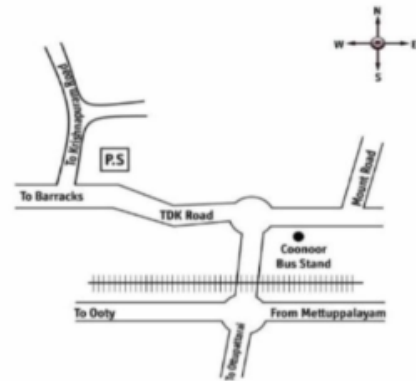

Key MAP View