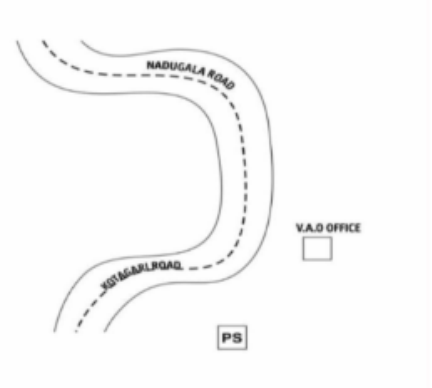

Key MAP View