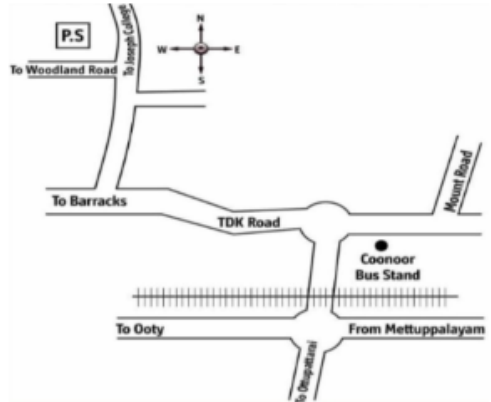

Key MAP View