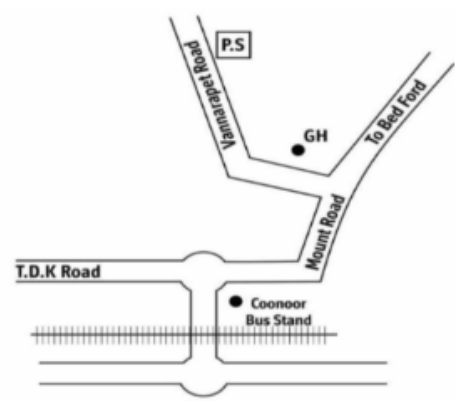

Key MAP View