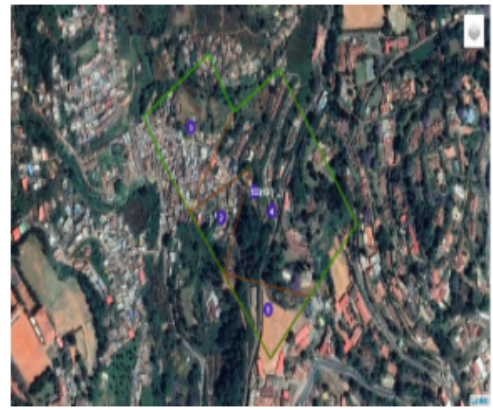

3. வாக்குச் சாவடியின் விவரங்கள்

<p>வாக்குச் சாவடியின் எண் மற்றும் பெயர் :</p> <p>173 - நகராட்சி ஆரம்பப் பள்ளி (இடது பகுதி), சத்திய மூர்த்தி நகர் வண்ணாரபேட் - 643102</p> <p>வாக்குச் சாவடியின் முகவரி :</p> <p>நகராட்சி ஆரம்பப் பள்ளி (இடது பகுதி), சத்திய மூர்த்தி நகர் வண்ணாரபேட் - 643102</p>	<p>வாக்குச் சாவடியின் வகைப்பாடு (ஆண்/பெண்/பொது)</p>	<p>பொது</p>
	<p>துணை வாக்குச் சாவடிகளின் எண்ணிக்கை :</p>	<p>0</p>

4. வாக்காளர்களின் எண்ணிக்கை

தொடங்கும் வரிசை எண்	முடியும் வரிசை எண்.	நிகர வாக்காளர்களின் எண்ணிக்கை			
		ஆண்	பெண்	மூன்றாம் பாலினம்	மொத்தம்
1	621	280	330	0	610

கையொப்பம்

Nazri Naksha

Google Map View

Polling Station Building Front View