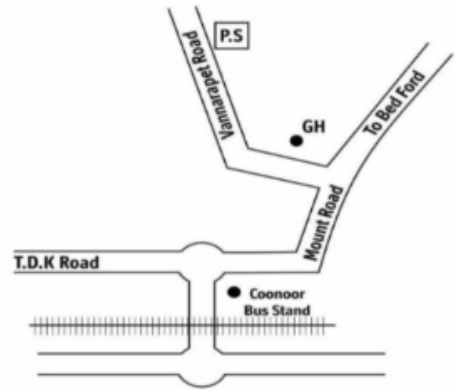

Key MAP View