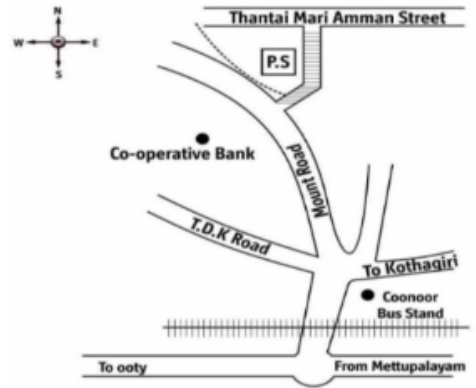

Key MAP View