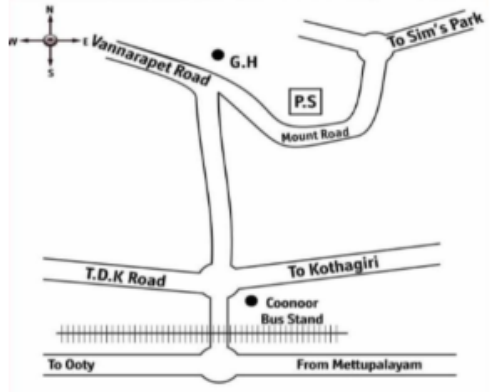

Key MAP View