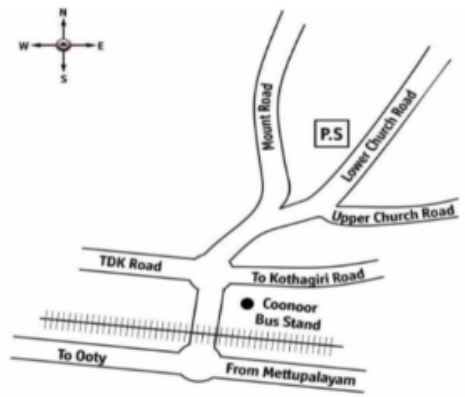

Key MAP View