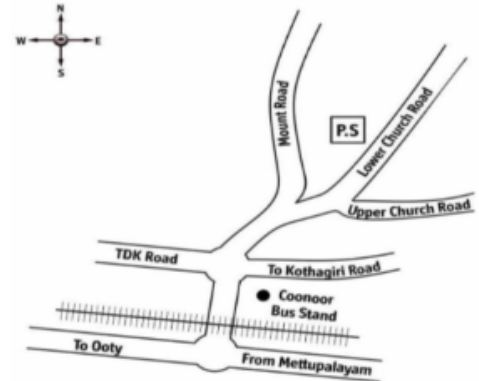

Key MAP View