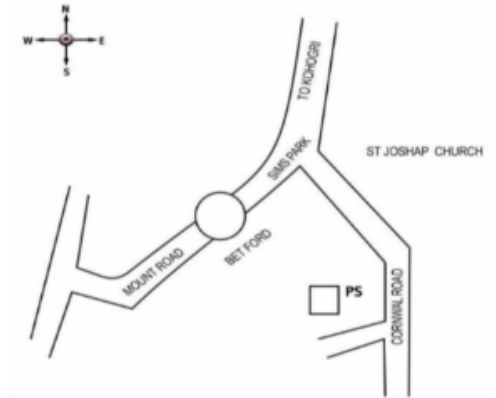

Key MAP View