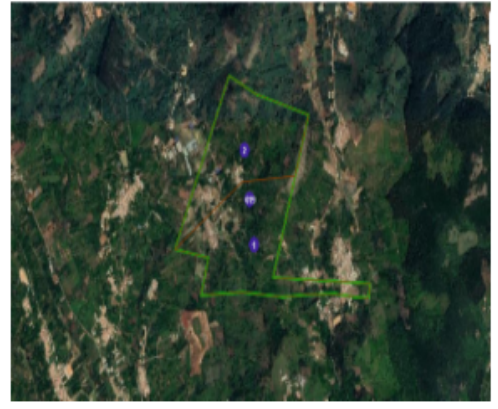

Google Map View