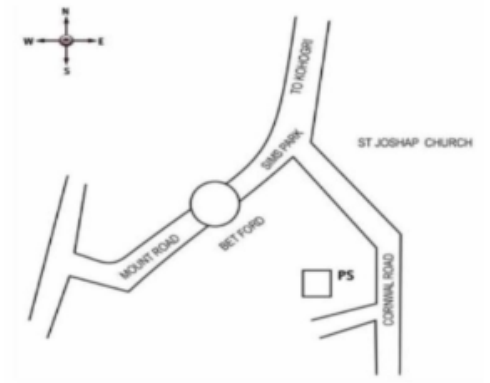

Key MAP View