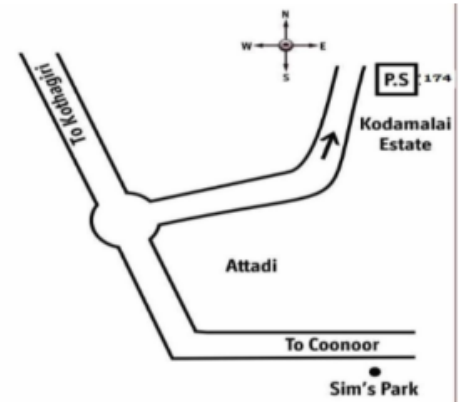

Key MAP View