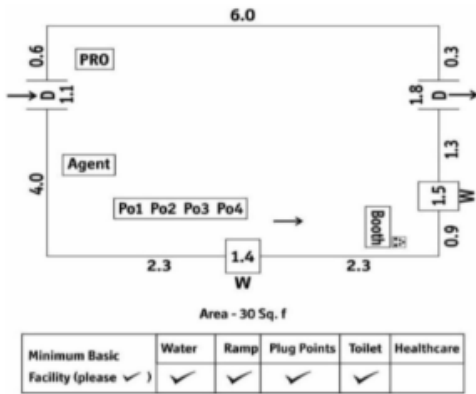

Google Map View

Polling Station Building Front View

Polling Station Front View

Cad View

Key MAP View

1	SMP0861559	பெயர் : சண்முகப்பிரியா தந்தை பெயர்: ரவி வீட்டு எண் : 4-327 வயது : 27 பாலினம் : பெண்	Photo is available	2	SMP0835264	பெயர் : வினோத் தந்தை பெயர்: சிவஞானம் வீட்டு எண் : 5-619 வயது : 29 பாலினம் : ஆண்	Photo is available	3	SMP0111302	பெயர் : ருபராணி தந்தை பெயர்: சுப்ரமணி வீட்டு எண் : 32A வயது : 40 பாலினம் : பெண்	Photo is available
4	SMP1751031	பெயர் : வெரோனிகா ஷாலினி அ தந்தை பெயர்: அந்தோனி குரூஸ் இ வீட்டு எண் : 262 வயது : 22 பாலினம் : பெண்	Photo is available	5	SMP1670140	பெயர் : கீர்த்தனா தந்தை பெயர்: உதயகுமார் வீட்டு எண் : 339 வயது : 35 பாலினம் : பெண்	Photo is available	6	SMP1617752	பெயர் : கோகுல் ராம் தந்தை பெயர்: மாதவன் வீட்டு எண் : 346 வயது : 26 பாலினம் : ஆண்	Photo is available
7	SMP0455949	பெயர் : அருண் கணேஷ் மாதவன் தந்தை பெயர்: மாதவன் வீட்டு எண் : 346-ab வயது : 32 பாலினம் : ஆண்	Photo is available	8	SMP1750785	பெயர் : மாலதி தந்தை பெயர்: துரைசாமி வீட்டு எண் : 396 வயது : 21 பாலினம் : பெண்	Photo is available	9	SMP1617737	பெயர் : மோகன சுந்தரி தந்தை பெயர்: ரவி குமார் வீட்டு எண் : 407 வயது : 24 பாலினம் : பெண்	Photo is available
10	SMP1479112	பெயர் : நடராஜன் தந்தை பெயர்: தர்மலிங்கம் வீட்டு எண் : 485 வயது : 86 பாலினம் : ஆண்	Photo is available	11	SMP1479120	பெயர் : ஹேமாவதி கணவர் பெயர்: நடராஜன் வீட்டு எண் : 485 வயது : 83 பாலினம் : பெண்	Photo is available	12	SMP1479146	பெயர் : சிவகுமார் தந்தை பெயர்: நடராஜன் வீட்டு எண் : 485 வயது : 58 பாலினம் : ஆண்	Photo is available
13	SMP1479153	பெயர் : விஜயராணி கணவர் பெயர்: மாதவன் வீட்டு எண் : 485 வயது : 57 பாலினம் : பெண்	Photo is available	14	SMP1479161	பெயர் : தெய்வானை கணவர் பெயர்: பெரியசாமி வீட்டு எண் : 490 வயது : 77 பாலினம் : பெண்	Photo is available	15	SMP0131854	பெயர் : சாந்திமலர் கணவர் பெயர்: சுப்பிரமணி வீட்டு எண் : 495 வயது : 54 பாலினம் : பெண்	Photo is available
16	SMP1479179	பெயர் : ராஜேஸ்வரி கணவர் பெயர்: ராஜரெத்தினம் வீட்டு எண் : 496 வயது : 71 பாலினம் : பெண்	Photo is available	17	SMP0111278	பெயர் : சுப்பிரமணி தந்தை பெயர்: ரெங்கசாமி வீட்டு எண் : 497 வயது : 70 பாலினம் : ஆண்	Photo is available	18	SMP0111286	பெயர் : வேலாய் கணவர் பெயர்: சுப்பிரமணி வீட்டு எண் : 497 வயது : 66 பாலினம் : பெண்	Photo is available
19	CSP3293032	பெயர் : வினோத்துமார் தந்தை பெயர்: முத்துராஜ் வீட்டு எண் : 497 வயது : 43 பாலினம் : ஆண்	Photo is available	20	SMP0111294	பெயர் : ரவிசந்திரன் தந்தை பெயர்: சுப்பிரமணி வீட்டு எண் : 497 வயது : 42 பாலினம் : ஆண்	Photo is available	21	SMP0744854	பெயர் : கஸ்தூரி தந்தை பெயர்: வினோத்துமார் வீட்டு எண் : 497 வயது : 39 பாலினம் : பெண்	Photo is available
22	SMP0412700	பெயர் : வாணி கணவர் பெயர்: ரவிசந்திரன் வீட்டு எண் : 497 வயது : 33 பாலினம் : பெண்	Photo is available	23	SMP1479203	பெயர் : வள்ளியம்மாள் கணவர் பெயர்: ராமசாமி வீட்டு எண் : 498 வயது : 82 பாலினம் : பெண்	Photo is available	24	SMP1479211	பெயர் : ராமலிங்கம் தந்தை பெயர்: செங்கமலை வீட்டு எண் : 499 வயது : 61 பாலினம் : ஆண்	Photo is available
25	SMP1479229	பெயர் : முத்துலெட்சுமி கணவர் பெயர்: ராமலிங்கம் வீட்டு எண் : 499 வயது : 54 பாலினம் : பெண்	Photo is available	S2 26	SMP1479237	பெயர் : ராசாமி கணவர் பெயர்: கருப்பையா வீட்டு எண் : 500 வயது : 71 பாலினம் : பெண்	Photo is available	27	SMP1479245	பெயர் : கந்தசாமி தந்தை பெயர்: அரிகராஜ் வீட்டு எண் : 501 வயது : 57 பாலினம் : ஆண்	Photo is available
28	SMP0111260	பெயர் : சத்தியவாணி கணவர் பெயர்: கந்தசாமி வீட்டு எண் : 501 வயது : 57 பாலினம் : பெண்	Photo is available	29	SMP0111211	பெயர் : விஜயலட்சுமி கணவர் பெயர்: வட்சுமணன் வீட்டு எண் : 502 வயது : 69 பாலினம் : பெண்	Photo is available	30	SMP1617760	பெயர் : விக்னேஷ் தந்தை பெயர்: சுப்பிரமணி வீட்டு எண் : 504 வயது : 26 பாலினம் : ஆண்	Photo is available