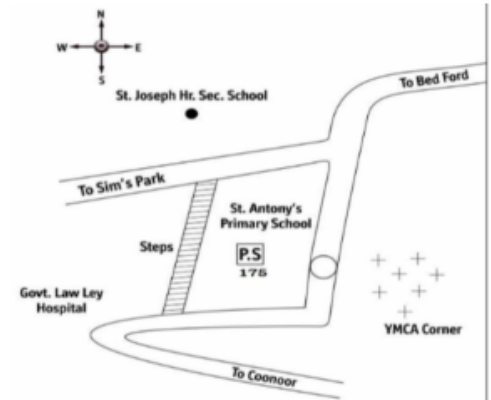

Google Map View

Polling Station Building Front View

Polling Station Front View

Cad View

Key MAP View

1	SMP0861559	பெயர் : சண்முகப்பிரியா தந்தை பெயர்: ரவி வீட்டு எண் : 4-327 வயது : 27 பாலினம் : பெண்	Photo is available	2	SMP0835264	பெயர் : வினோத் தந்தை பெயர்: சிவஞானம் வீட்டு எண் : 5-619 வயது : 29 பாலினம் : ஆண்	Photo is available	3	SMP0111302	பெயர் : ருபராணி தந்தை பெயர்: சுப்ரமணி வீட்டு எண் : 32A வயது : 40 பாலினம் : பெண்	Photo is available
4	SMP1751031	பெயர் : வெரோனிகா ஷாலினி அ தந்தை பெயர்: அந்தோனி குரூஸ் இ வீட்டு எண் : 262 வயது : 22 பாலினம் : பெண்	Photo is available	5	SMP1670140	பெயர் : கீர்த்தனா தந்தை பெயர்: உதயகுமார் வீட்டு எண் : 339 வயது : 35 பாலினம் : பெண்	Photo is available	6	SMP1617752	பெயர் : கோகுல் ராம் தந்தை பெயர்: மாதவன் வீட்டு எண் : 346 வயது : 26 பாலினம் : ஆண்	Photo is available
7	SMP0455949	பெயர் : அருண் கணேஷ் மாதவன் தந்தை பெயர்: மாதவன் வீட்டு எண் : 346-ab வயது : 32 பாலினம் : ஆண்	Photo is available	8	SMP1750785	பெயர் : மாலதி தந்தை பெயர்: துரைசாமி வீட்டு எண் : 396 வயது : 21 பாலினம் : பெண்	Photo is available	9	SMP1617737	பெயர் : மோகன சுந்தரி தந்தை பெயர்: ரவி குமார் வீட்டு எண் : 407 வயது : 24 பாலினம் : பெண்	Photo is available
10	SMP1479112	பெயர் : நடராஜன் தந்தை பெயர்: தர்மலிங்கம் வீட்டு எண் : 485 வயது : 86 பாலினம் : ஆண்	Photo is available	11	SMP1479120	பெயர் : ஹேமாவதி கணவர் பெயர்: நடராஜன் வீட்டு எண் : 485 வயது : 83 பாலினம் : பெண்	Photo is available	12	SMP1479146	பெயர் : சிவகுமார் தந்தை பெயர்: நடராஜன் வீட்டு எண் : 485 வயது : 58 பாலினம் : ஆண்	Photo is available
13	SMP1479153	பெயர் : விஜயராணி கணவர் பெயர்: மாதவன் வீட்டு எண் : 485 வயது : 57 பாலினம் : பெண்	Photo is available	14	SMP1479161	பெயர் : தெய்வானை கணவர் பெயர்: பெரியசாமி வீட்டு எண் : 490 வயது : 77 பாலினம் : பெண்	Photo is available	15	SMP0131854	பெயர் : சாந்திமலர் கணவர் பெயர்: சுப்பிரமணி வீட்டு எண் : 495 வயது : 54 பாலினம் : பெண்	Photo is available
16	SMP1479179	பெயர் : ராஜேஸ்வரி கணவர் பெயர்: ராஜரெத்தினம் வீட்டு எண் : 496 வயது : 71 பாலினம் : பெண்	Photo is available	17	SMP0111278	பெயர் : சுப்பிரமணி தந்தை பெயர்: ரெங்கசாமி வீட்டு எண் : 497 வயது : 70 பாலினம் : ஆண்	Photo is available	18	SMP0111286	பெயர் : வேலாய் கணவர் பெயர்: சுப்பிரமணி வீட்டு எண் : 497 வயது : 66 பாலினம் : பெண்	Photo is available
19	CSP3293032	பெயர் : வினோத்துமார் தந்தை பெயர்: முத்துராஜ் வீட்டு எண் : 497 வயது : 43 பாலினம் : ஆண்	Photo is available	20	SMP0111294	பெயர் : ரவிசந்திரன் தந்தை பெயர்: சுப்பிரமணி வீட்டு எண் : 497 வயது : 42 பாலினம் : ஆண்	Photo is available	21	SMP0744854	பெயர் : கஸ்தூரி தந்தை பெயர்: வினோத்துமார் வீட்டு எண் : 497 வயது : 39 பாலினம் : பெண்	Photo is available
22	SMP0412700	பெயர் : வாணி கணவர் பெயர்: ரவிசந்திரன் வீட்டு எண் : 497 வயது : 33 பாலினம் : பெண்	Photo is available	23	SMP1479203	பெயர் : வள்ளியம்மாள் கணவர் பெயர்: ராமசாமி வீட்டு எண் : 498 வயது : 82 பாலினம் : பெண்	Photo is available	24	SMP1479211	பெயர் : ராமலிங்கம் தந்தை பெயர்: செங்கமலை வீட்டு எண் : 499 வயது : 61 பாலினம் : ஆண்	Photo is available
25	SMP1479229	பெயர் : முத்துலெட்சுமி கணவர் பெயர்: ராமலிங்கம் வீட்டு எண் : 499 வயது : 54 பாலினம் : பெண்	Photo is available	S2 26	SMP1479237	பெயர் : ராசாமி கணவர் பெயர்: கருப்பையா வீட்டு எண் : 500 வயது : 71 பாலினம் : பெண்	Photo is available	27	SMP1479245	பெயர் : கந்தசாமி தந்தை பெயர்: அரிகராஜ் வீட்டு எண் : 501 வயது : 57 பாலினம் : ஆண்	Photo is available
28	SMP0111260	பெயர் : சத்தியவாணி கணவர் பெயர்: கந்தசாமி வீட்டு எண் : 501 வயது : 57 பாலினம் : பெண்	Photo is available	29	SMP0111211	பெயர் : விஜயலட்சுமி கணவர் பெயர்: வட்சுமணன் வீட்டு எண் : 502 வயது : 69 பாலினம் : பெண்	Photo is available	30	SMP1617760	பெயர் : விக்னேஷ் தந்தை பெயர்: சுப்பிரமணி வீட்டு எண் : 504 வயது : 26 பாலினம் : ஆண்	Photo is available