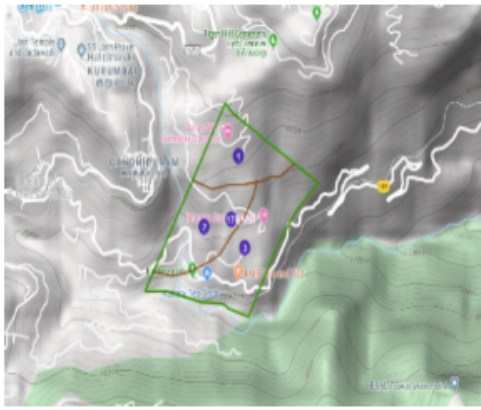

3. வாக்குச் சாவடியின் விவரங்கள்

<p>வாக்குச் சாவடியின் எண் மற்றும் பெயர் :</p> <p>196 - அரசு தோட்ட கலைத்துறை பண்ணை அலுவலகம், நஞ்சுபுரசத்திரம்,காட்டேரி-643102</p> <p>வாக்குச் சாவடியின் முகவரி :</p> <p>அரசு தோட்ட கலைத்துறை பண்ணை அலுவலகம், நஞ்சுபுரசத்திரம்,காட்டேரி-643102</p>	<p>வாக்குச் சாவடியின் வகைப்பாடு (ஆண்/பெண்/பொது)</p>	<p>பொது</p>
	<p>துணை வாக்குச் சாவடிகளின் எண்ணிக்கை :</p>	<p>0</p>

4. வாக்காளர்களின் எண்ணிக்கை

தொடங்கும் வரிசை எண்	முடியும் வரிசை எண்.	நிகர வாக்காளர்களின் எண்ணிக்கை			
		ஆண்	பெண்	மூன்றாம் பாலினம்	மொத்தம்
1	219	105	114	0	219

கையொப்பம்

Nazri Naksha

Google Map View

Polling Station Building Front View