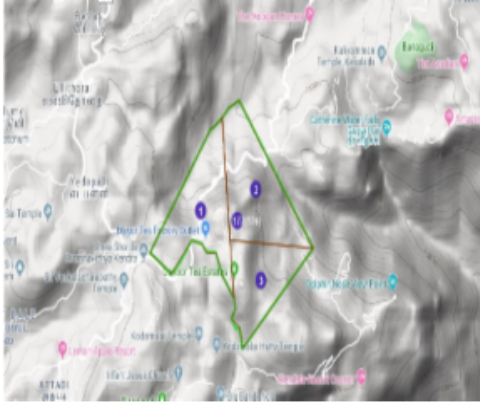

3. வாக்குச் சாவடியின் விவரங்கள்

<p>வாக்குச் சாவடியின் எண் மற்றும் பெயர் :</p> <p>197 - ஊராட்சி ஒன்றிய ஆரம்ப பள்ளி , பௌளட்டிமட்டம்-643102</p> <p>வாக்குச் சாவடியின் முகவரி :</p> <p>ஊராட்சி ஒன்றிய ஆரம்ப பள்ளி , பௌளட்டிமட்டம்-643102</p>	<p style="text-align: center;">வாக்குச் சாவடியின் வகைப்பாடு (ஆண்/பெண்/பொது)</p>	<p style="text-align: center;">பொது</p>
	துணை வாக்குச் சாவடிகளின் எண்ணிக்கை :	0

4. வாக்காளர்களின் எண்ணிக்கை

தொடங்கும் வரிசை எண்	முடியும் வரிசை எண்.	நிகர வாக்காளர்களின் எண்ணிக்கை			
		ஆண்	பெண்	மூன்றாம் பாலினம்	மொத்தம்
1	632	285	343	0	628

கையொப்பம்

Nazri Naksha

Google Map View

Polling Station Building Front View